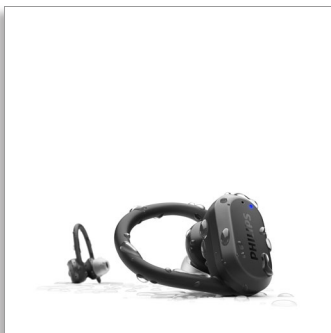

### Ajuste intrauditivo

Monitor de frecuencia cardíaca  
Ganchos para la oreja o puntas de alas  
Limpieza UV

TAA7306BK

## Entrená de manera más inteligente

Corre más rápido, salta más alto. Estos auriculares deportivos realmente inalámbricos cuentan con un diseño de gancho para la oreja extraíble que proporciona un ajuste de gran seguridad. El energizante sonido te mantiene concentrado y el monitor de frecuencia cardíaca integrado te ayuda a entrenar en sintonía con el cuerpo.

### Seguros en todas las situaciones.

- Ajuste flexible. Ganchos para la oreja o puntas de alas
- Escucha a tu cuerpo. Monitor de frecuencia cardíaca
- Entrena duro, mantente fresco. Limpieza UV
- Resistencia IP57 al polvo y al agua