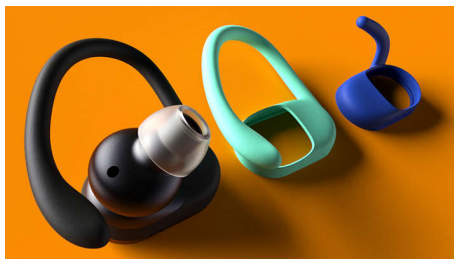

### Seguros en todas las situaciones.

- Ajuste flexible. Ganchos para la oreja o puntas de alas
- Escucha a tu cuerpo. Monitor de frecuencia cardíaca
- Entrena duro, mantente fresco. Limpieza UV
- Resistencia IP57 al polvo y al agua

# PHILIPS

Auriculares deportivos realmente inalámbricos  
Ajuste intrauditivo Monitor de frecuencia cardíaca, Ganchos para la oreja o puntas de alas, Limpieza UV

TAA7306BK/00

### Ganchos para la oreja o puntas de alas

Para entrenamientos de intensidad ligera a media, las puntas de alas flexibles y extraíbles ofrecen una fijación segura. Para entrenamientos de intensidad elevada, los ganchos para la oreja extraíbles garantizan que tus auriculares se mantengan en su sitio. Elige el color del gancho para la oreja o de la punta del ala que mejor se adapte a tu estilo.