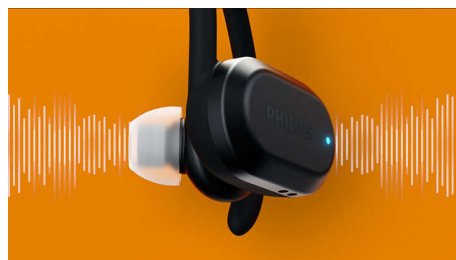

Modo de conciencia

¿Quieres escuchar a tus compañeros de gimnasio? Activa el modo de conciencia del exterior y mantén una conversación sin quitarte los auriculares. Si necesitas recibir una llamada, el modo mono te permite utilizar un único auricular para hablar, pudiendo cambiar de auricular sin perderte nada.