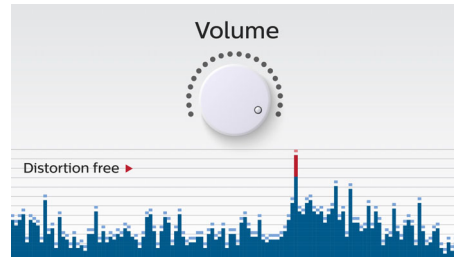

„Anti-clipping“ funkcija

Dėl „Anti-clipping“ funkcijos muzikos galite klausytis garsiau, išlaikydami aukštą kokybę net ir išsikraunant baterijai. Priimami įvesties signalai nuo 300 mV iki 1 000 mV, o garsiakalbiai apsaugomi nuo pažeidimų iškraipant. Ši įdiegta funkcija stebi per stiprintuvą einančios muzikos signalą ir maksimumus išlaiko nustatytoje ribose, neleisdamas muzikai būti iškraipytai, išlaikant didelį jos garsumą. Nešiojamo garsiakalbio gebėjimas atkurti muzikinius maksimumus mažėja senkant baterijai, tačiau dėl senkančios baterijos atsiradusius maksimumus sumažina „anti-clipping“ funkcija.