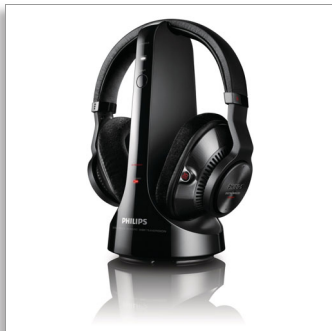

Philips
無線 HiFi 耳筒

蓋耳式
黑色

SHD9200

環迴音效

數碼無線耳筒系統

有了 SHD9200 耳筒，在家也可盡情享受頂級戲院 3D 音效，還有 Klear 未經壓縮的音訊傳輸功能，音效呈現更純淨、細膩。專為自然舒適和純粹的聽覺享受精心打造。

真實的聽覺體驗

- Klear 傳輸不失真，享受真正令人沉醉的聽覺體驗
- 3D 音效技術實現多維影院級音效
- 後開式結構實現均衡、超凡細緻的音質
- 40 毫米鈦合金喇叭驅動器提供卓越 HiFi 音質
- 真實的 CD 音質，讓您盡情暢享音樂

專為長時間舒適配戴所設計

- 透氣的絲絨耳墊適合長時間舒適配戴
- 採用 50 個通氣孔的開放式設計確保音效平滑、透明
- 帶襯墊式頭帶適合長時間舒適配戴

使用方便簡單

- 無 ? 音量控制確保方便易用
- 100 米傳送範圍實現在家中自由享受
- 擴充基座方便充電和存放
- 雙數碼和類比輸入可連接 2 個音訊源

PHILIPS

無線 HiFi 耳筒
蓋耳式 黑色

產品特點

Kleer 未經壓縮的音訊效果

40 毫米鈹合金喇叭驅動器提供卓越的高保質音效。

透氣的絲絨耳墊

透氣的絲絨耳墊適合長時間舒適配戴

開放式設計備有 50 個通氣孔

採用 50 個通氣孔的開放式設計確保音效平滑、透明

100 米傳送範圍

100 米傳送範圍實讓您在在家中可輕鬆自由享受音樂。

帶襯墊式頭帶

帶襯墊式頭帶適合長時間舒適配戴

SHD9200/10

方便、直觀的控制

音量控制鍵方便地置於耳朵上，可實現快速而直觀的聲音調節。無需搜尋音量大小 - 提高音量只需輕觸耳朵上方，而降低音量則只需輕觸耳朵下方。

數碼和類比連接

雙數碼和類比輸入可連接 2 個音訊源

擴充基座可充電

擴充基座不僅提供了一個方便的存放位置，而且可在耳筒不使用時為其充電。