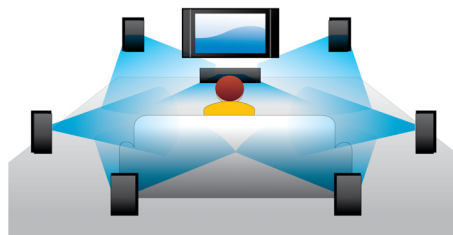

Dolby TrueHD og DTS HD MA

DTS-HD Master Audio og Dolby TrueHD leverer den fineste 7.1-kanals lyd kvalitet fra dine Blu-ray-diske. Den gengivne lyd er stort set umulig at skelne fra studio-masteren, så du kommer til at høre det, skaberne af værket ønskede, at du skulle høre. DTS-HD Master Audio og Dolby TrueHD fuldender din high definition-underholdningsoplevelse.