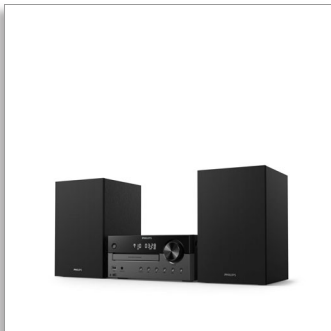

Philips
Micromuzieksysteem

Bluetooth®

CD, MP3-CD, USB, DAB+, FM
USB-aansluiting voor opladen
60 W, audio-ingang

TAM4505

Slank design, fantastisch geluid

Verrijk uw luisterervaring thuis met dit tijdloze microsysteem. Geniet van kristalheldere digitale DAB /FM-radio, stream muziek en podcasts, en speel cd's af – allemaal met rijk geluid van 60 W. U kunt andere bronnen aansluiten via USB of de audio-ingang.

Geweldig geluid voor uw muziek

- Digital Sound Control. Kies een vooraf ingestelde geluidsregeling
- Woofer van 4 inch, tweeter 20 mm, uitgangsvermogen van 60 W
- Basreflex-luidsprekers. Rijkere lage tonen