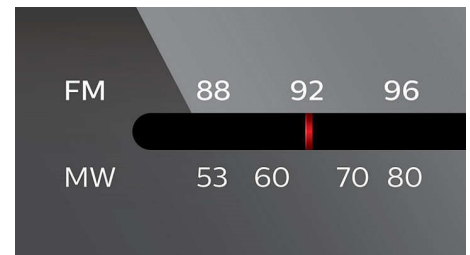

Тюнер FM/CB

Стереотюнер FM/CB (AM)