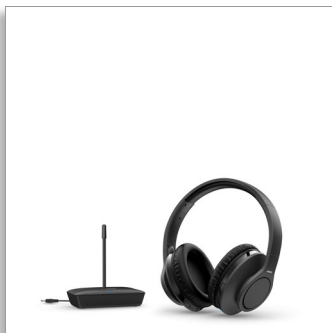

Philips  
Kabellose Kopfhörer für  
Fernseher

Klarer Sound aus 30-mm-  
Treibern

Leichter Bügel  
Bis zu 18 Stunden  
Wiedergabezeit  
Gute passive Geräuschisolierung

TAH6005BK