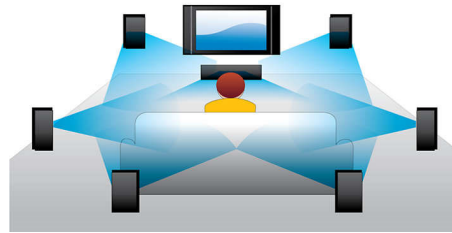

Dolby TrueHD et DTS HD MA

Les technologies DTS-HD Master Audio et Dolby TrueHD et les 7.1 canaux restituent le son de haute qualité des disques Blu-ray. Le son retransmis est en tout point identique à la maquette studio : vous entendez donc ce que les créateurs souhaitaient vous faire entendre. Les technologies DTS-HD Master Audio et Dolby TrueHD améliorent ainsi votre expérience de la haute définition.