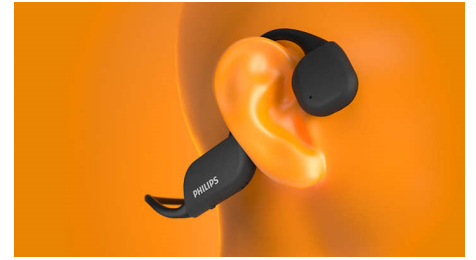

Avoin muotoilu

Haluatko pystyä havainnoimaan ympäristön ääniä juostessa tai pyöräillessä? Näissä luujohtumiseen perustuvissa kuulokkeissa on avoin muotoilu, joka tekee niistä täydellisen kaverin kisapäiviin. Kun korvasi pysyvät vapaina, kuulet sekä musiikin että kaiken muun.

Philips Headphones -sovellus

Philips Headphones -sovelluksella voit ohjata LED-juoksuvalo ja musiikkia. Tehosta bassoa. Pehmennä diskanttia. Voit säätää äänitasoa itse tai valita jonkin esiasetetusta kuuntelutyyleistä.

Turvallinen LED

Harjoittele ja kisa luottavaisin mielin myös illalla ja yöllä. Kuulokkeiden LED-juoksuvalot varmistavat, että näyt muille myös hämärässä. LED-valoja voi ohjata Philips Headphones -sovelluksella.