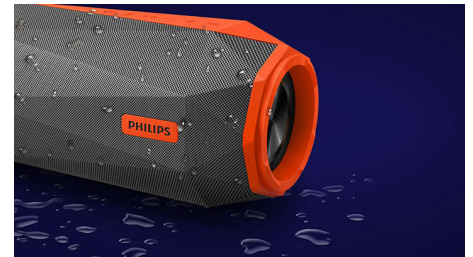

Philips ShoqBox
alto-falante wireless
portátil

Bluetooth®

À prova d'água, antichoque
Luzes multicoloridas

SB500M

Som ao Extremo

A caixa de som Philips ShoqBox SB500 portátil com Bluetooth é a máquina de som mais moderna para todos aqueles que adoram uma festa e gostam de levar a música aonde vão! A sonoridade extrema com alta potência apresenta um grave explosivo e a luz de LED pisca no ritmo da batida.

Graves potentes

Todo esse grave potente vem dos dois alto-falantes graves frontais e radiadores de graves

duplos em cada ponta. Os dois drivers de alta excursão melhoram o impacto do grave, a máxima intensidade e a clareza geral, enquanto os radiadores de graves duplos dão mais reforço e profundidade aos graves.

Alta potência

Criado para levar as batidas para as ruas, o Philips ShoqBox SB500 conta com excelente som do alto-falante Bluetooth portátil. Fabricado com materiais personalizados resistentes e de alta qualidade, o ShoqBox proporciona uma incrível potência de saída de som de 30 W. Com a integração de processamento de sinal de última geração que monitora e ajusta o sinal para obter o melhor som em qualquer nível de volume, o SB500 oferece a você o som dinâmico, potente e poderoso para manter qualquer festa na rua bobando.

SB500M/00

Resistência em ambientes externos

À prova d'água, à prova de choques e à prova de festas. O SB500 foi feito para durar. Com uma classificação IPX7, ele pode ser mergulhado em água em até 1 m de profundidade por 30 minutos. Então, usá-lo no banho ou na praia é fácil. O SB500 também sobreviveu aos testes na "câmara de tortura", provando que ele aguenta o tranco e toca a festa.