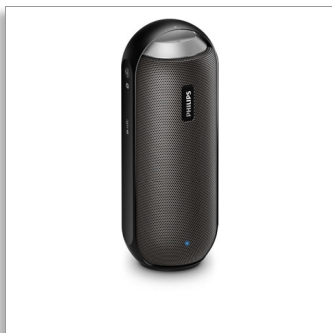

Philips
bezdrátový přenosný
reproduktor

Bluetooth® a NFC

Odolnost proti zvýšené vlhkosti
Vestavěný mikrofon pro volání
12 W, nabíjecí baterie

BT6000B

Malé je skvělé

Ohromný zvuk 360° kolem vás

Reproduktor můžete umístit jak chcete, svisle i vodorovně. Díky 360° zvuku bude působivý zvuk všude kolem a stále. Je voděodolný, robustní a má funkci bezdrátového streamování hudby. Užijte si hřejivý a přirozený zvuk, ať jste kdekoli.

Navržen pro cesty

- Vestavěná baterie Li-ion pro přehrávání hudby kdekoli
- Voděodolné provedení ideální pro venkovní používání (IPX4)

Pokročile univerzální

- Vstup Audio-in pro snadné přenosné přehrávání hudby
- Jednodotykové ovládání pomocí chytrých telefonů s technologií NFC pro snadné párování Bluetooth
- Vestavěný mikrofon pro telefonování handsfree
- Bezdrátový přenos hudby pomocí funkce Bluetooth

Zvuk, který vás uchvátí

- Celkový výstupní výkon 2 x 6 W RMS
- Dva měniče a pasivní reproduktory vytvářejí dokonalý zvuk
- Digitální zpracování zvuku pro špičkovou reprodukci hudby bez zkreslení

PHILIPS

Dva měniče

Dvojitě 1,5" neodymové reproduktory přinášejí přirozený, čistý a vyvážený zvuk, zatímco duální protilehlé pasivní reproduktory rozšiřují a zdůrazňují basy. Přední a zadní širokopásmové reproduktory vytvářejí rovnoměrný 360stupňový zvuk, jehož kvalitu si můžete bez omezení vychutnat všude, kam reproduktor směřuje.