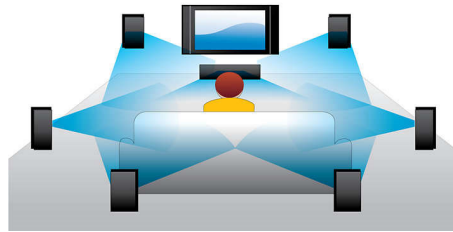

Dolby TrueHD

Dolby TrueHD ofrece el sonido de mayor calidad procedente de los Blu-ray Discs. El audio reproducido no se distingue prácticamente de las grabaciones realizadas en un estudio, por lo que se escucha lo que los creadores pretendían que se escuchase. Dolby TrueHD completará tu experiencia de entretenimiento en alta definición.