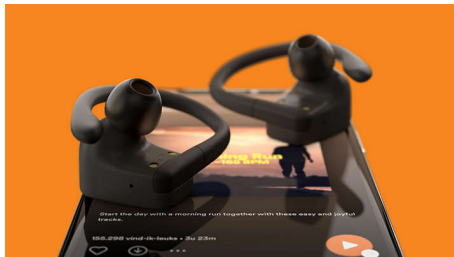

- Neodimijske pogonske jedinice od 6 mm. Čist zvuk s moćnim basom
- Tri veličine izmjenjivih silikonskih kapica
- Jasni pozivi. Način rada Mono

Jednostavna uporaba

- Čvrsta veza. Kontrole integrirane u slušalicu
- Navlaka za punjenje. Za 20 sati reprodukcije
- 5 sati reprodukcije nakon jednog punjenja
- Punjenje od 15 minuta pruža dodatnih sat vremena

PHILIPS

Sportske bežične slušalice koje se umeću u uho
Fleksibilan dvosmjerni dizajn 20 sati reprodukcije, Jasni pozivi. Način rada Mono, IPX7 otpornost na vodu i znoj

Istaknute značajke

Dizajnirane za treninge