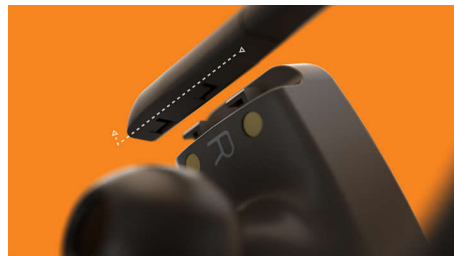

Odvojiv dizajn držača za uši

Bez obzira na to trčite li parkom ili ste usred dinamične HIIT sesije, držač za uši ove će slušalice držati čvrsto i sigurno. Na izbor imate tri silikonska umetka za uši različitih veličina, s tim da držače možete ukloniti dok ne vježbate.

Jasni pozivi. Način rada Mono

Postavite obje ili samo jednu. Način rada Mono omogućava upotrebu jedne slušalice za razgovor i prebacivanje između slušalica, bez da propustite ijednu riječ. Idealno ako vam poziv dugo traje.

Čvrsta veza

Bluetooth veza je stabilna, a slušalice su spremne za uparivanje čim ih izvadite iz kutije

TAA5205BK/00

za punjenje. Kontrole na svakoj slušalici olakšavaju upravljanje glazbom i pozivima.

Navlaka za punjenje.

Potpuno napunjena kutija omogućava dodatnih 15 sati reprodukcije. Jedno punjenje omogućava 5 sati reprodukcije, dok brzo 15-minutno punjenje omogućava sat vremena reprodukcije. Punjenje kutije putem priloženog USB-C kabela traje 2 sata.

Tri veličine kapica

Tri veličine izmjenjivih silikonskih kapica

5 sati reprodukcije iz jednog punjenja

5 sati reprodukcije nakon jednog punjenja

Neodimijske pogonske jedinice od 6 mm

Neodimijske pogonske jedinice od 6 mm. Čist zvuk s moćnim basom

15 minuta za dodatnih sat vremena

Punjenje od 15 minuta pruža dodatnih sat vremena

Izbor od 3 boje

Izbor od 3 boje