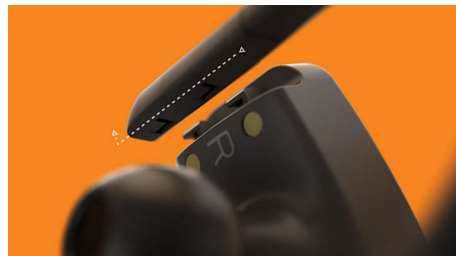

Odvojiv dizajn držača za uši

Bez obzira na to trčite li parkom ili ste usred dinamične HIIT sesije, držač za uši ove će slušalice držati čvrsto i sigurno. Na izbor imate tri silikonska umetka za uši različitih veličina, s tim da držače možete ukloniti dok ne vježbate.

Jasni pozivi. Način rada Mono

Postavite obje ili samo jednu. Način rada Mono omogućava upotrebu jedne slušalice za razgovor i prebacivanje između slušalica, bez da propustite ijednu riječ. Idealno ako vam poziv dugo traje.

Čvrsta veza

Bluetooth veza je stabilna, a slušalice su spremne za uparivanje čim ih izvadite iz kutije

TAA5205BK/00

za punjenje. Kontrole na svakoj slušalici olakšavaju upravljanje glazbom i pozivima.

Navlaka za punjenje.

Potpuno napunjena kutija omogućava dodatnih 15 sati reprodukcije. Jedno punjenje omogućava 5 sati reprodukcije, dok brzo 15-minutno punjenje omogućava sat vremena reprodukcije. Punjenje kutije putem priloženog USB-C kabela traje 2 sata.

Tri veličine kapica

Tri veličine izmjenjivih silikonskih kapica

5 sati reprodukcije iz jednog punjenja

5 sati reprodukcije nakon jednog punjenja

Neodimijske pogonske jedinice od 6 mm

Neodimijske pogonske jedinice od 6 mm. Čist zvuk s moćnim basom

15 minuta za dodatnih sat vremena

Punjenje od 15 minuta pruža dodatnih sat vremena

Izbor od 3 boje

Izbor od 3 boje