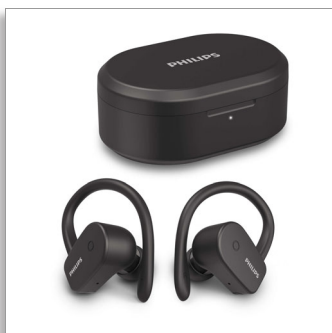

Philips
Sportske bežične slušalice
koje se umeću u uho

Fleksibilan dvosmjerni dizajn
20 sati reprodukcije
Jasni pozivi. Način rada Mono
IPX7 otpornost na vodu i znoj

TAA5205BK

Uvijek pristaju kako želite

Od jutarnjeg trčanja do popodneva u uredu. Ove potpuno bežične slušalice ističu se odvojivom kukicom za uho pa ih možete nositi znajući da ćete dobiti prijanjanje koje želite. Dobivate do 20 sati reprodukcije s kutijom za punjenje i vodootporne su na razini standarda IPX7.

- Neodimijske pogonske jedinice od 6 mm. Čist zvuk s moćnim basom
- Tri veličine izmjenjivih silikonskih kapica
- Jasni pozivi. Način rada Mono

Jednostavna uporaba

- Čvrsta veza. Kontrole integrirane u slušalicu
- Navlaka za punjenje. Za 20 sati reprodukcije
- 5 sati reprodukcije nakon jednog punjenja
- Punjenje od 15 minuta pruža dodatnih sat vremena