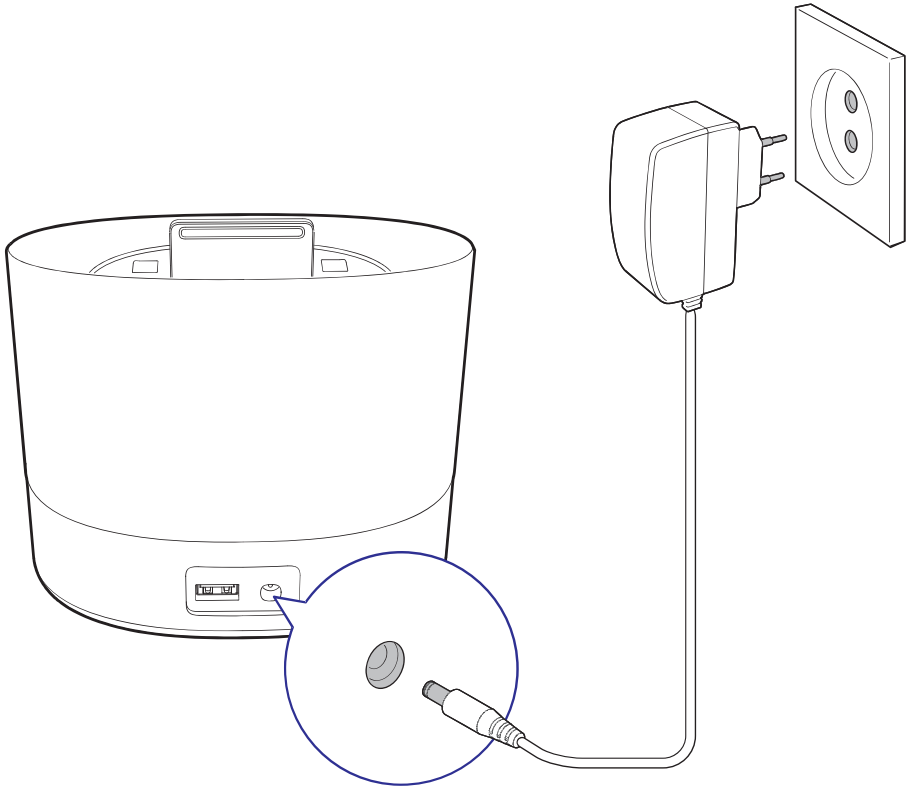

Laikykitės ekrane pasirodysiančių instrukcijų, kad pabaigtumėte sujungimo procesą.

LAIKAS / DATA

18:00

6:00 PM

M D
1-31

D M
31-1

EKRANAS / NAKTINIS APŠVIETIMAS

- / +