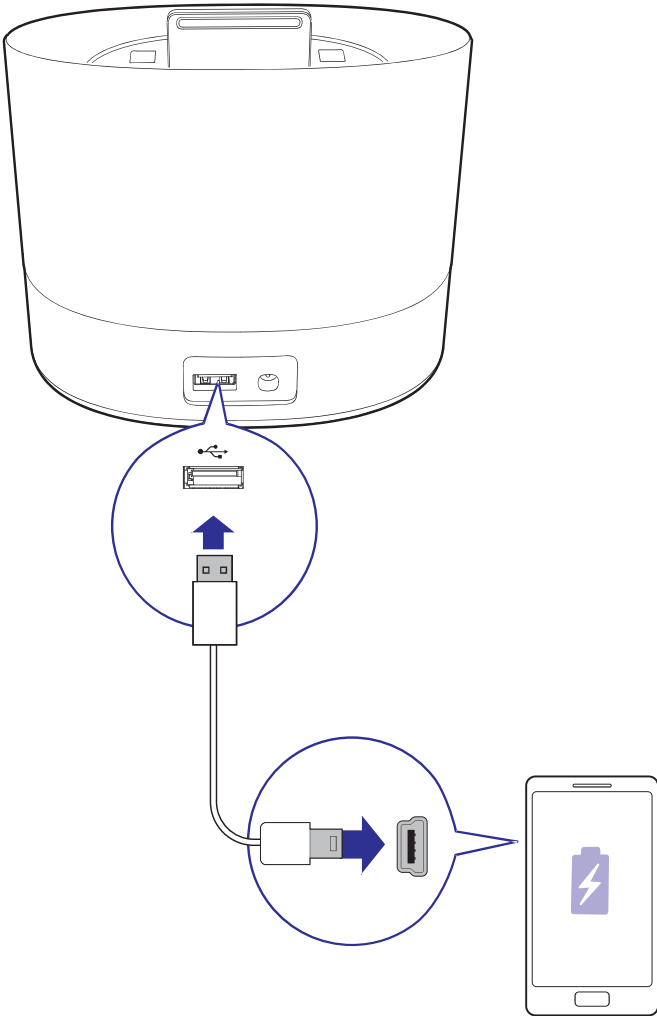

Laikykitės ekrane pasirodysiančių instrukcijų, kad pabaigtumėte sujungimo procesą.

LAIKAS / DATA

18:00

6:00 PM

M D
1-31

D M
31-1

EKRANAS / NAKTINIS APŠVIETIMAS

- / +

Laikykitės ekrane pasirodysiančių instrukcijų, kad pabaigtumėte sujungimo procesą.

Norėdami gauti detalias naudojimosi instrukcijas, aplankykite interneto svetainę www.philips.com/welcome.

Stiprintuvas

Išvesties Galia	2 x 2W RMS
-----------------	------------