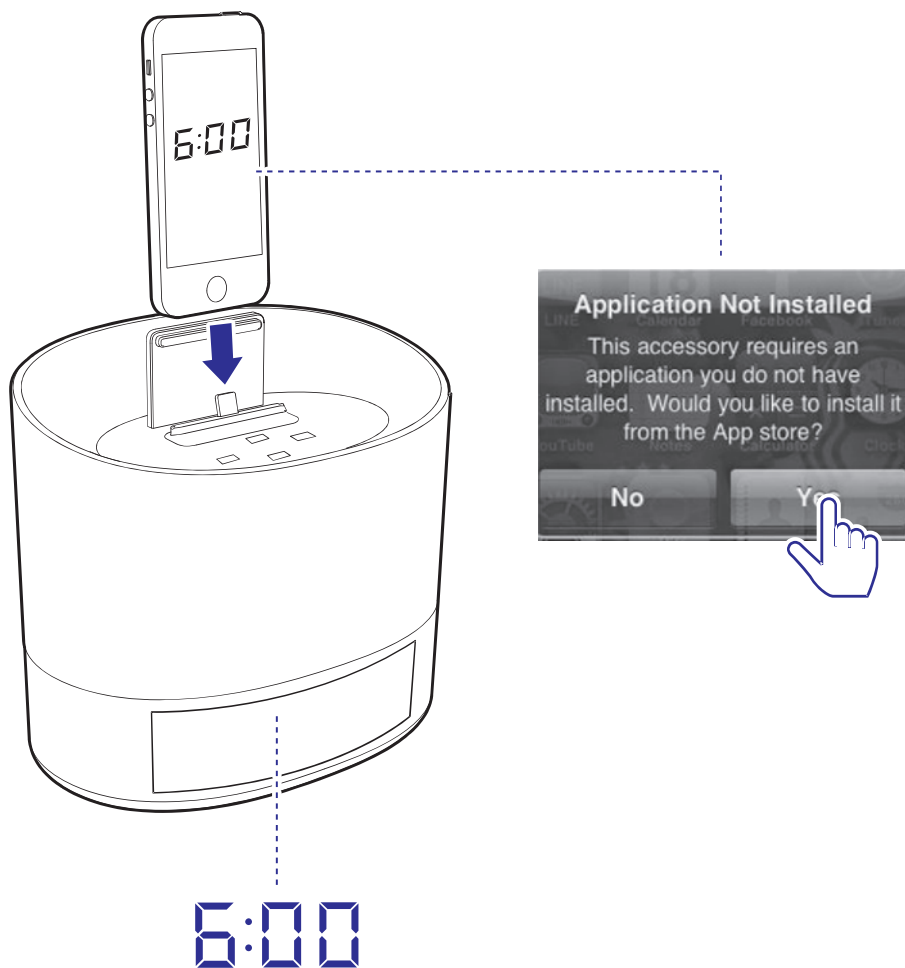

Laikykitės ekrane pasirodysiančių instrukcijų, kad pabaigtumėte sujungimo procesą.

LAIKAS / DATA

18:00

6:00 PM

M D
1-31

D M
31-1

EKRANAS / NAKTINIS APŠVIETIMAS

- / +

Laikykitės ekrane pasirodysiančių instrukcijų, kad pabaigtumėte sujungimo procesą.

Norėdami gauti detalias naudojimosi instrukcijas, aplankykite interneto svetainę www.philips.com/welcome.

Stiprintuvas

Išvesties Galia	2 x 2W RMS
-----------------	------------