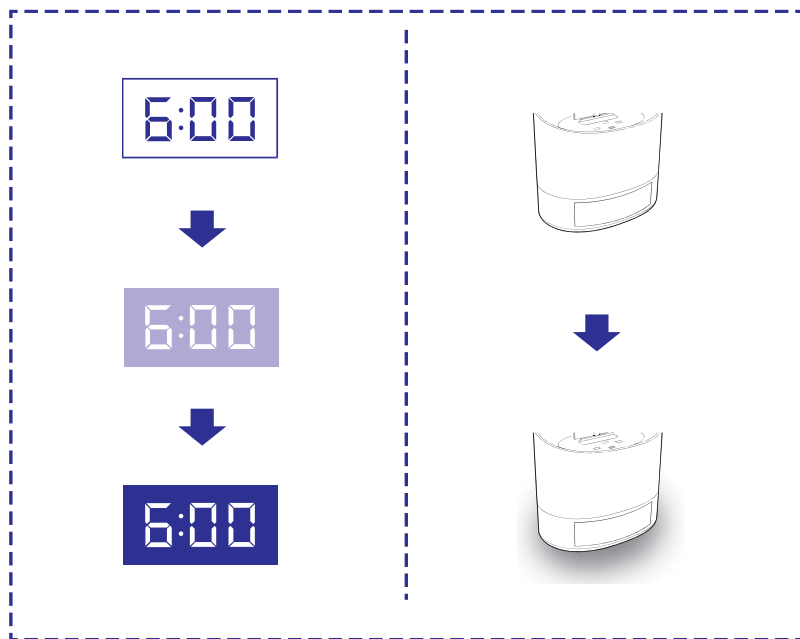

Laikykitės ekrane pasirodysiančių instrukcijų, kad pabaigtumėte sujungimo procesą.

LAIKAS / DATA

18:00

6:00 PM

M D
1-31

D M
31-1

EKRANAS / NAKTINIS APŠVIETIMAS

- / +

Laikykitės ekrane pasirodysiančių instrukcijų, kad pabaigtumėte sujungimo procesą.

Norėdami gauti detalias naudojimosi instrukcijas, aplankykite interneto svetainę www.philips.com/welcome.

Stiprintuvas

Išvesties Galia	2 x 2W RMS
-----------------	------------

Energijos suvartojimas veikimo metu	18 W
-------------------------------------	------

Energijos suvartojimas "Eco" budėjimo režime	<1 W
--	------

Įkrovimas (USB)	≤500 mA
-----------------	---------

Matmenys – Pagrindinis įrenginys	143 x 134 x 97 mm
----------------------------------	-------------------