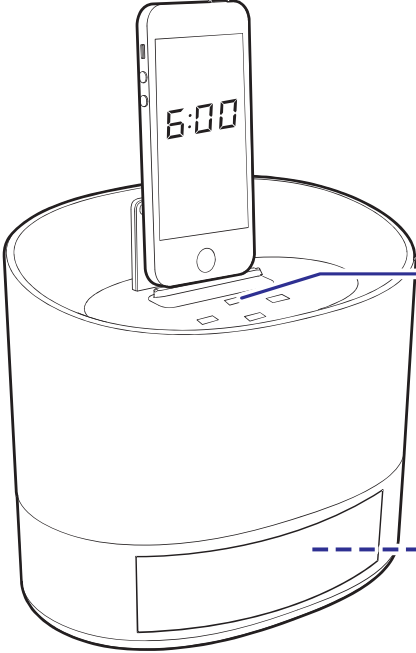

LAIKAS / DATA

18:00

6:00 PM

M D
1-31

D M
31-1