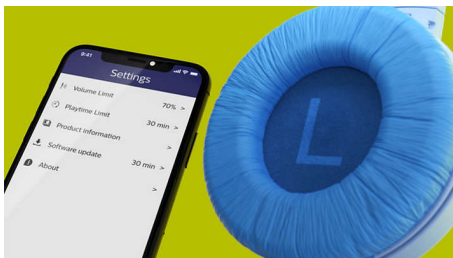

Tėvų valdikliai

Specialiai sukurtos taip, kad būtų saugios vaikų ausims. Šiose ausinėse yra 32 mm garsiakalbiai, kurių garsas ribojamas iki 85 dB. Be to, „Philips“ ausinių programoje tėvai gali nustatyti maksimalaus garsumo ir grojimo laiko

apribojimus. Galite atsipalaiduoti, kol jie linksminsi.