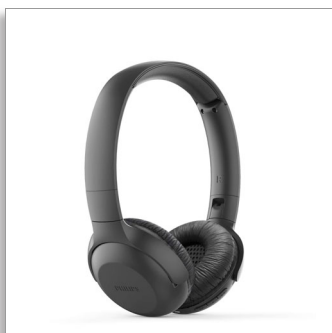

Philips
Słuchawki bezprzewodowe

Przetworniki 32 mm/zamkn.
konstrukcja

Nauszne
Do 15 godzin odtwarzania
Kompaktowa składana
konstrukcja

TAUH202BK

Włącz swoje dźwięki

Epickie playlisty. Najnowsze podcasty. Te bezprzewodowe słuchawki nauszne zapewniają wyraźny dźwięk i mocne basy. Opaska na głowę jest tak lekka, że prawie jej nie czujesz, a nauszники składają się na płasko. Zapewniają 15-godzinny czas odtwarzania, który wystarczy na cały dzień lub całą noc.

Wyraźne połączenia i sterowanie głosowe

- Wbudowany mikrofon z funkcją redukcji echa zapewnia czysty dźwięk
- Przycisk wielofunkcyjny. Łatwa obsługa muzyki i połączeń.

Ruszaj w drogę z wyraźnym dźwiękiem i mocnym basem

- 15 godzin odtwarzania bez problemu wystarczy na cały dzień lub noc
- Czas ładowania: 2–3 godz.
- 32-milimetrowe neodymowe przetworniki akustyczne zapewniające wyraźny dźwięk i mocne basy

Łatwe przechowywanie i noszenie.

PHILIPS

Słuchawki bezprzewodowe

Przetworniki 32 mm/zamkn. konstrukcja Nauszne, Do 15 godzin odtwarzania, Kompaktowa składana konstrukcja

Zalety

15 godzin odtwarzania

Słuchawki zapewniają 15 godzin odtwarzania, a 32-milimetrowe neodymowe przetworniki akustyczne gwarantują wyraźny, czysty dźwięk i mocne basy. Pełne ładowanie trwa od dwóch do trzech godzin