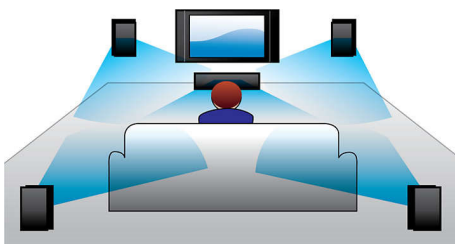

PHILIPS

Besonderheiten

1000 W Leistung (RMS)

1000 W Leistung (RMS) liefern großartigen Sound für Filme und Musik

Dolby TrueHD und DTS-HD

Dolby TrueHD und DTS-HD Master Audio Essential liefern optimalen Sound von Ihren Blu-ray Discs. Die Audiowiedergabe ist praktisch nicht zu unterscheiden vom Studio-Master. So hören Sie das, was Sie der Regisseur hören lassen wollte. Dolby TrueHD und DTS-HD Master Audio Essential vervollständigen Ihr hochauflösendes Home Entertainment-Erlebnis.

Double Bass-Sound

Leistungsstarke Lautsprecher mit einem Bassreflex-System und zwei Bassröhren verbessern den Klang bei niedrigen

Frequenzen und sorgen für satten Sound und tiefe Bässe. So werden Sie das leiseste Summen wie auch das tiefe Donnern hören.

Full HD 3D Blu-ray

Lassen Sie sich durch 3D Filme auf einem Full HD 3D-Fernseher in Ihrem eigenen Wohnzimmer begeistern. Active3D verwendet die neueste Generation von schnell umschaltenden Displays für realistische Tiefendarstellung und ein wirklichkeitstreuere Filmerlebnis mit einer Full HD-Auflösung von 1080 x 1920. Sie betrachten das Bild durch eine spezielle Brille, bei der das rechte und linke Brillenglas synchron mit den wechselnden Bildern geöffnet und geschlossen werden, für ein 3D-Fernseherlebnis in Full HD mit Ihrem Heimkino. 3D-Filme auf Blu-ray-Discs bieten eine umfassende, hochwertige Auswahl an Inhalten. Außerdem ermöglicht Blu-ray unkomprimierten Surround Sound für ein unvergleichliches Audio-Erlebnis.