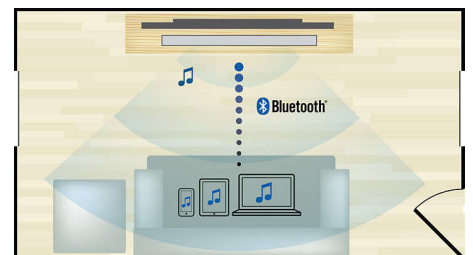

Audio-Eingang

Mit dem Audioeingang können Sie über eine einfache Verbindung zu Ihrem Heimkino Ihre Musik mühelos und direkt von Ihrem iPod/

iPhone/iPad bzw. Ihrem MP3-Player oder Laptop abspielen. Schließen Sie Ihr Audiogerät einfach über die Audioeingangsbuchse an, und genießen Sie Ihre Musik mit der hervorragenden Klangqualität des Philips Heimkino-System.

Zertifiziertes DivX Plus HD

DivX Plus HD auf Ihrem Blu-ray-Player und/oder DVD-Player bietet die neueste DivX-Technologie, damit Sie HD-Videos und Filme aus dem Internet direkt auf Ihrem Philips HDTV oder PC genießen können. DivX Plus HD unterstützt die Wiedergabe von DivX Plus-Inhalten (H.264 HD Video mit hochwertigem AAC-Format in einem MKV-Dateicontainer) und auch frühere Versionen von DivX Video bis zu 1080p. DivX Plus HD bietet Ihnen ein echtes HD Digital Video-Erlebnis.

Modernes Design

Modernes Design verleiht Ihrem Zuhause eine besondere Note

Kabellose Bluetooth-Übertragung

Kabellose Musikübertragung von Ihren Musikgeräten über Bluetooth

Daten

Ton

- Verbesserung der Soundqualität: Nachtmodus, Automatischer Lautstärkepegel, Höhen- und Bassregelung, Double Bass-Sound
- Soundsystem: Dolby True HD, Dolby Digital 5.1, DTS-HD Master Audio Essential
- Ausgangsleistung des Subwoofers: 166 W
- Ausgangsleistung des Center-Lautsprechers: 166 W
- Ausgangsleistung des Stand-Lautsprechers: 2 x 166 W
- Ausgangsleistung der Satellitenlautsprecher: 2 x 166 W
- Gesamtleistung (RMS) bei 10 % Klirrfaktor (THD): 1.000 W