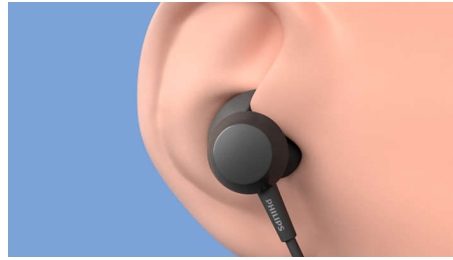

### 穩固、靈活、舒適

橢圓形音管和可更換耳塞護蓋令耳塞式耳機舒適貼合。柔軟耳塞緊貼耳脊，以確保佩戴穩固並帶來更好的被動式噪音阻隔效果。