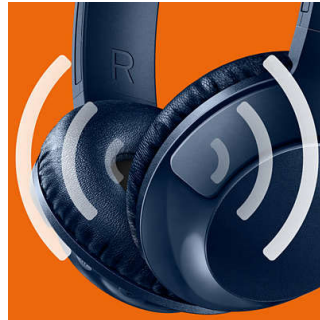

Controladores de 32 mm

Los audífonos BASS+ poseen controlador de altavoz de 32 mm que producen graves intensos y resonantes.

Cómodo ajuste

Diseñados para un ajuste óptimo, los audífonos BASS+ se pueden girar y tienen una banda sujetadora ajustable que se adapta a cualquier usuario.

Graves intensos y potentes

Estos son graves intensos y potentes que te permiten realmente sentir la música. No te dejes engañar por el diseño estilizado; los controladores ajustados especialmente y la ventilación de bajos producen frecuencias finales ultrabajas que crean una firma de sonido BASS+ sin igual.

Bluetooth

Empareja fácilmente tus audífonos con cualquier dispositivo Bluetooth para escuchar música de forma inalámbrica.

Controles de botones

Los controles de botones ubicados en la orejera derecha te permiten controlar la música y las llamadas con un solo toque.