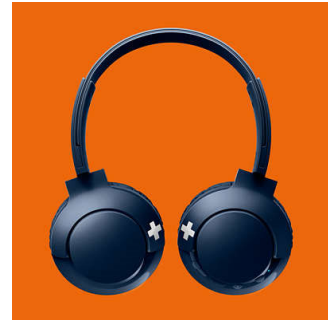

Comodidad real

- Los audífonos y banda sujetadora ajustables ofrecen una máxima comodidad
- Controla las llamadas, la música y el volumen con interruptores ubicados en las orejeras
- Almohadillas suaves para un uso prolongado cómodo
- Diseño de plegado plano para facilitar su transporte
- Realiza llamadas con manos libres cómodamente

Bluetooth

Empareja fácilmente tus audífonos con cualquier dispositivo Bluetooth para escuchar música de forma inalámbrica.

Controles de botones

Los controles de botones ubicados en la orejera derecha te permiten controlar la música y las llamadas con un solo toque.

Diseño plegable

Gracias a su diseño plegable plano, los audífonos BASS+ son fáciles de plegar y guardar, lo que los hace ideales para viajar.

Llamadas con manos libres

Realización de llamadas con manos libres cómodamente con el micrófono y la tecnología Bluetooth® 4.1