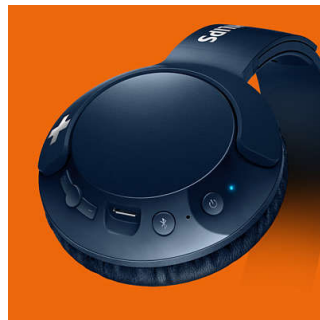

Comodidad real

- Los audífonos y banda sujetadora ajustables ofrecen una máxima comodidad
- Controla las llamadas, la música y el volumen con interruptores ubicados en las orejeras
- Almohadillas suaves para un uso prolongado cómodo
- Diseño de plegado plano para facilitar su transporte
- Realiza llamadas con manos libres cómodamente

Controladores de 32 mm

Los audífonos BASS+ poseen controlador de altavoz de 32 mm que producen graves intensos y resonantes.

Cómodo ajuste

Diseñados para un ajuste óptimo, los audífonos BASS+ se pueden girar y tienen una banda sujetadora ajustable que se adapta a cualquier usuario.

Bluetooth

Empareja fácilmente tus audífonos con cualquier dispositivo Bluetooth para escuchar música de forma inalámbrica.

Controles de botones

Los controles de botones ubicados en la orejera derecha te permiten controlar la música y las llamadas con un solo toque.

Diseño plegable

Gracias a su diseño plegable plano, los audífonos BASS+ son fáciles de plegar y guardar, lo que los hace ideales para viajar.

Llamadas con manos libres

Realización de llamadas con manos libres cómodamente con el micrófono y la tecnología Bluetooth® 4.1