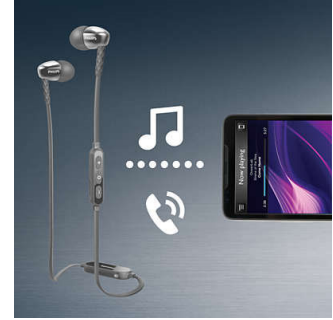

MusicChain™

MusicChain™ ile çaldığınız parçaları arkadaşınızla kolayca paylaşabilirsiniz. Kulaklığınızdaki MusicChain™ düğmesine bastığınızda, kulaklığınız Bluetooth® teknolojisi

SHB5900BK/00

kullanılarak başka bir MusicChain™ özellikli kulaklıkla eşleştirilir.

Oval ses tüpü aparatları

Oval ses tüpü aparatları ortam gürültüsünü yalıtırken, yarı kapalı yapısı gelişmiş bas performansı sunar.

Dolaşmayan düz kablo

Kaymaz düz kablo asla dolaşmaz.

Kablosuz müzik ve çağrılar

Bluetooth teknolojisini kullanarak akıllı cihazınızı kulaklığınızla eşleştirin; müziğin ve telefon çağrılarının keyfini kablolarla uğraşmadan, kristal netliğinde özgürce çıkarın. Kullanımı kolay uzaktan kumandayla parçaları değiştirin ve çağrılarını yanıtlayın.