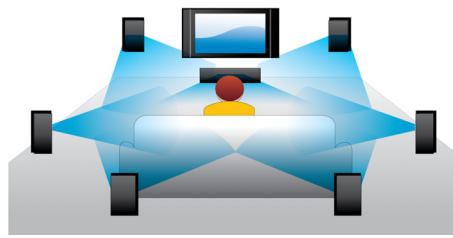

Dolby TrueHD og DTS HD MA

DTS-HD Master Audio og Dolby TrueHD leverer den fineste 7.1-kanals lyd kvalitet fra dine Blu-ray-diske. Den gengivne lyd er stort set umulig at skelne fra studio-masteren, så du kommer til at høre det, skaberne af værket ønskede, at du skulle høre. DTS-HD Master Audio og Dolby TrueHD fuldender din high definition-underholdningsoplevelse.