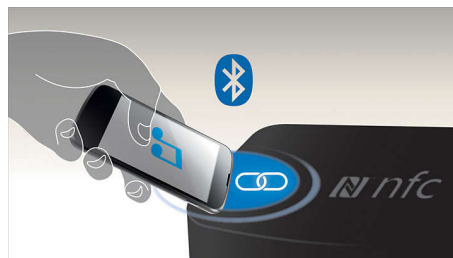

### 數位音效處理

先進音效處理技術強化音效再生，精準演繹每個音符，收放自如如行雲流水。飛利浦專利數位音效處理技術將組合音響的表現推向極致，帶來清澈的音效並毫無保留地忠實呈現原音，絕不失真。

### NFC 技術

使用單鍵設定的 NFC (近距離無線通訊) 技術，輕鬆完成藍牙裝置配對。只要在喇叭的 NFC 區域點按具備 NFC 功能的智慧型手

機或平板電腦，即可開啟喇叭、進行藍牙配對，並開始串流音樂。