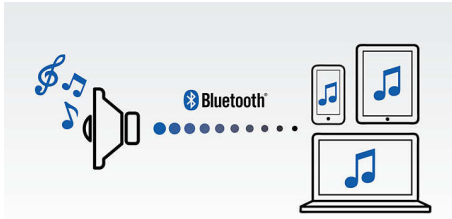

焦點

無線音樂串流

藍牙屬於短距離無線通訊技術，兼具穩定與省電效果。此技術讓您輕鬆與 iPod/iPhone/iPad 或其他具備藍牙的裝置無線連線，例如智慧型手機、平板電腦或甚至筆記型電腦。因此您能以無線方式透過此款喇叭，盡情享受來自影片或遊戲的音樂與音效！