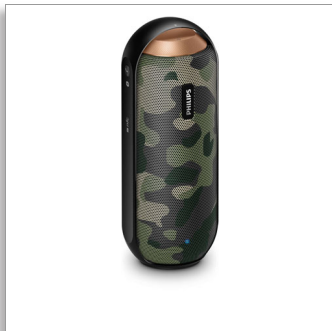

Philips  
無線隨身喇叭

Bluetooth® 與 NFC

防潑濺  
充電式電池  
迷彩款

BT6000C

## 簡約當道

360° 宏亮音場

隨心所欲調整喇叭的擺放位置，無論是垂直或水平，360° 音域都能隨時接收全方位的宏亮音效。防潑水設計，堅固耐用，配備無線音樂串流功能，隨身聆聽自然溫暖的音樂。

### 專為行動生活而生

- 內建充電式鋰電池，可隨時隨地播放音樂
- 最適合戶外使用的防潑濺設計 (IPX4)
- 附有耳機袋