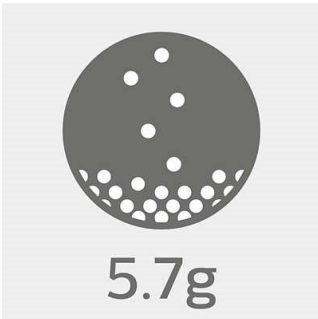

Intensität

- Optimale Soundleistung für Ihre Bestleistungen
- Dank des offenen Akustik-Designs wissen Sie immer, was um Sie herum geschieht.

PHILIPS

Sportkopfhörer
8,6 mm Treiber/offen Earbud

SHQ1300LF/00

Besonderheiten

3 verschiedene Ohrstöpselgrößen

3 Ohrstöpselgrößen für eine optimale Passform

Besonders leichtes Design mit 5,7 g*

Mit einem Gewicht von nur 5,7 g sind diese ActionFit Sportkopfhörer so leicht und bequem, dass Sie sie gar nicht bemerken. Perfekt, um Sie für die letzten harten Kilometer zu motivieren.