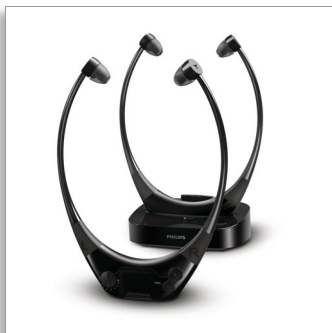

Philips
Trådløse AudioBoost-TV-
øretelefoner

15mm drivere/lukket bagside

In-ear
2 hovedtelefoner

SSC5002

Gør din lytteoplevelse derhjemme mere personlig

Lyt til højere og klarere lyd fra dit uden at forstyrre andre med de lette, trådløse SSC5002 AudioBoost-tv-hovedtelefoner. Automatisk tænd/sluk-funktion og automatisk valg af kanal gør det endnu nemmere for dig.

Designet til komfort

- Kompatibel med alle TV med optiske og 3,5 mm-lydindgang
- Plug & Play-design giver nem opsætning
- Egnede til brug med briller og 3 eartips propper til komfort

Perfekt lytteoplevelse

- 15 mm neodymdrivere leverer klar og høj lyd
- Digital, trådløs forbindelse til interferensfri lytning
- Venstre/højre-regulator giver en personlig oplevelse
- Tre equalizer-indstillinger, der passer til dine lydpræferencer
- Dæmpet tilstand til at forstærke stemmer for at få bedre samtaler
- Høj lydeffekt giver dig højere og bedre lyd

Auto-Tune-funktion

Hver gang du bærer dit headsett, vil den automatisk tænde og vælge den bedste tilslutningsmulighed for at opnå den bedste lyd kvalitet og tilslutning. Det er slut med selv at dreje og justere for at finde den bedste tilslutning.