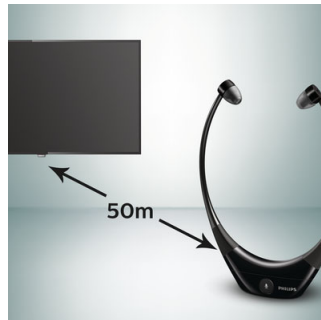

Digital, trådløs forbindelse

Nyd en interferensfri lytteoplevelse med den digitale, trådløse forbindelse. Den digitale, trådløse tilslutning sikrer en robust og sikker forbindelse uden interferens

Ekstra genopladeligt batteri

To genopladelige batterier medfølger. De har 5 timers afspilningstid, i alt 10 timer. Skift til det andet batteri, når batteriet i

stetoskophovedtelefonerne er løbet tør, og få en uafbrudt nydelse.

Høj lydeffekt for klarhed

Neodymdrivere med højt effekt giver lyden et boost, så man hører alt, som det var hensigten.