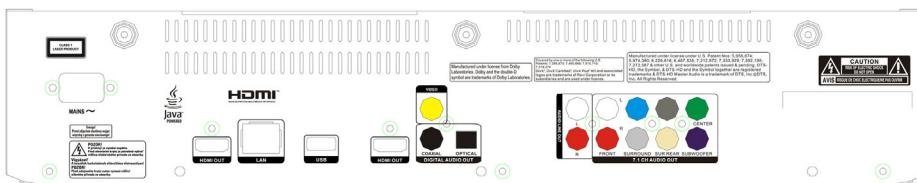

Dimensões

- Produto (L x A x P): 435 x 90 x 268 mm
- Peso do produto: 3,98 kg
- Embalagem (L x A x P): 520 x 362 x 155 mm
- Peso incl. embalagem: 5,158 kg

Design

- Corpo: Metal de alumínio sólido de 3 mm
- Conectores: Conectores AV banhados a ouro

Imagem/visualização

- Rácio de visualização: 4:3, 16:9, 21:9
- Conversor D/A: 12 bit / 150 MHz
- Melhoramento de imagem: Redução de movimento 3/2 - 2/2, Ecrã de adaptação automática, Melhoramento do contraste adaptável, Melhoramento das cores, Melhoramento do conteúdo adaptável, Melhoramento do contraste dinâmico, Alta def. (720p, 1080i, 1080p), De-interlacing adaptável de movimento, Redução de Ruído, Varrimento progressivo, Quad HD (3840 x 2160), Aumento da resolução de vídeo, Conversão 2D para 3D
- 3D em Blu-ray: Full HD de 1080p
- Processamento avançado de vídeo: Processamento de vídeo Qdeo

Alimentação

- Consumo de energia: 20 W
- Alimentação: 220-240 V, 50/60 Hz
- Consumo de energia em modo de espera: < 0,2 W

Som

- Fonte de alimentação áudio: Fonte de alimentação linear em separado com transformador toroidal
- Conversor D/A: TI Burr-Brown de 24 bits /192 KHz para cada canal individual
- Limite dinâmico (1kHz): > 100 dB
- Relação sinal/ruído: > 120 dB
- Melhoramento do som: Modo Nocturno
- Sistema de som: Dolby Digital 5.1, Dolby Digital Plus, Dolby True HD, DTS Digital Surround, Audio de alta resolução DTS-HD, DTS-HD Master Audio
- Distorção harmónica total: < 90 dB

Data de publicação
2016-03-21

Versão: 16.2.4

12 NC: 8670 000 91321
EAN: 87 12581 64887 9

© 2016 Koninklijke Philips N.V.
Todos os direitos reservados.

Todas as especificações estão sujeitas a alterações sem aviso prévio. As marcas comerciais são propriedade de Koninklijke Philips N.V. ou dos respectivos detentores.

www.philips.com