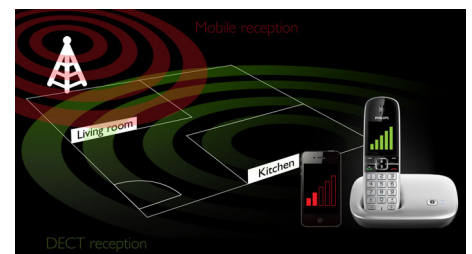

Overal heldere mobiele oproepen

Geen last meer van gemiste oproepen, wegvallende verbinding of slechte gesprekskwaliteit vanwege slechte ontvangst. U hoeft alleen maar uw mobiele telefoon daar te plaatsen waar de ontvangst het sterkst is en verbinding te maken met het basisstation van uw nieuwe telefoon met MobileLink. Nu kunt u overal genieten van uitstekende gesprekskwaliteit; thuis of op kantoor. En het mooiste: u kunt uw mobiele telefoon opladen terwijl u praat.