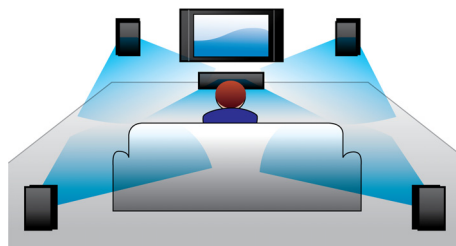

Dolby TrueHD en DTS-HD

Dolby TrueHD en DTS-HD Master Audio Essential spelen uw Blu-ray Discs af met geluid van zeer hoog niveau. Het geluid is bijna niet te onderscheiden van het origineel; u hoort dus wat de makers willen dat u hoort. Dolby TrueHD en DTS-HD Master Audio Essential maken uw HD-entertainmentervaring compleet.