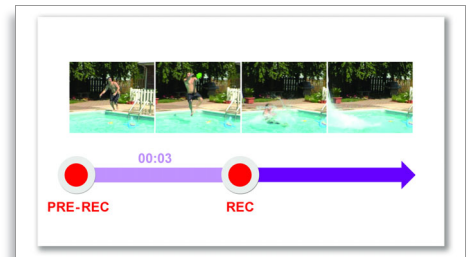

Vooropname van 3 seconden

De mooiste momenten in uw leven komen soms als een verrassing. Maar met een vooropname van 3 seconden kunt u meer op video vastleggen, zelfs als u net te laat de opnameknop hebt ingedrukt. Als u de vooropnamefunctie hebt geselecteerd, zal uw camcorder 3 seconden voordat u de opnameknop indrukt automatisch beginnen met opnemen. Dankzij deze ingebouwde zekerheid hoeft u nooit meer een moment te missen.