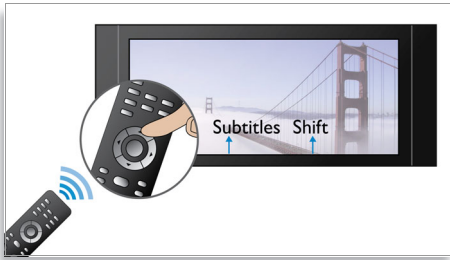

## Posun titulků

Posun titulků je vylepšení, díky němuž mohou uživatelé ručně nastavit polohu titulků na obrazovce televizoru nebo počítače. Uživatelé mohou na obrazovce pomocí dálkového ovladače posunovat titulky nahoru a dolů. U širokoúhlého zobrazení, např. u projektorů a obrazovek cinema 21:9, občas dochází k oříznutí titulků. Aby byly zřetelně viditelné, musí uživatel změnit poměr stran zobrazení, což je v rozporu s účelem širokoúhlé obrazovky. Díky funkci Posun titulků může uživatel zachovat správný poměr stran zobrazení a zároveň mít titulky ideálně umístěné na obrazovce.