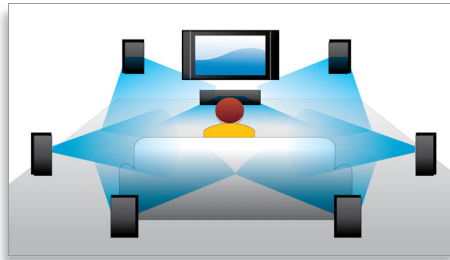

Dolby TrueHD a DTS-HD MA

Na discích s technologií Blu-ray je umístěn 7.1 kanálový zvuk s nejvyšší kvalitou podle standardů DTS-HD Master Audio a Dolby TrueHD. Reprodukovaný zvuk je téměř nerozlišitelný od studiového masteru, takže slyšíte to, co jste podle tvůrců slyšet měli. Standardy DTS-HD Master Audio a Dolby TrueHD dovršují zážitek z poslechu hudby HD.