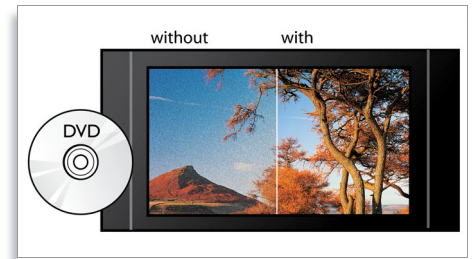

Zvýšení rozlišení videa DVD

HDMI 1080p se zvýšeným rozlišením poskytuje křišťálově čistý obraz. DVD filmy natočené ve standardním rozlišení si nyní můžete užívat ve vysokém rozlišení s podrobnějším a naprosto přirozeným obrazem. Funkce Progressive Scan (vyjádřena písmenem „p“ v názvu „1080p“) odstraňuje řádkovou strukturu převažující na televizních obrazovkách a opět zajišťuje jednoznačně ostrý obraz. HDMI navíc vytváří přímé digitální připojení, přenášející nekomprimované digitální video ve formátu HD nebo digitální vícekanálový zvuk, a to bez nutnosti jeho převodu na analogový zvuk – výsledkem je perfektní obraz a vynikající kvalita zvuku, zaručeně neovlivněná žádným šumem.