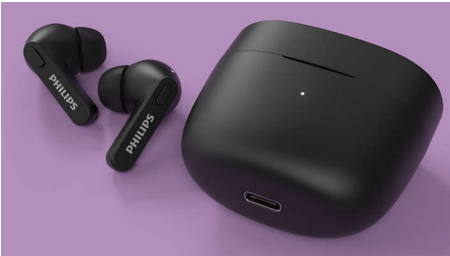

Kompakt opladeretui. Op til 18 timers spilletid.

- IPX4-beständig mod stænk og sved
- Kompakt opladeretui til op til 12 timers spilletid
- 6 timers spilletid. Oplad i 15 minutter for at få en ekstra time
- Klar lyd, kraftfuld bas. 6 mm neodymenheder

PHILIPS

Ægte trådløse hovedtelefoner

Ørepropper med in-ear-pasform Kompakt opladeretui, IPX4-vandbeskyttelse, Op til 18 timers spilletid

TAT2206BK/00

Vigtigste nyheder

IPX4-beständig mod stænk/sved

Med en IPX4-klassificering og kraftfulde 6 mm enheder giver disse hovedtelefoner dig mulighed for at nyde fantastisk lyd i al slags vejr. De er komplet stænsikre, de tager ikke skade af lidt sved, og du behøver ikke at bekymre dig om at blive fanget i regnen.

Kompakt opladeretui

Tag på tur med mulighed for flere opladninger i lommen. Du får op til 6 timers spilletid på en enkelt opladning plus 12 ekstra timer fra et

fuldt opladet etui. En kort opladning fra etuiet på 15 minutter giver dig en times spilletid. En fuld opladning fra etuiet tager 2 timer via USB-C.

Sikker, komfortabel in-ear-pasform

Du får ægte komfort takket være bløde, udskiftelige ørepuder af silikone. Ørepuderne på hver øreprop passer i ørekanalen og skaber en perfekt forsegling, der mindsker udefrakommende støj. Hockeystavsformen holder hver øreprop sikkert på plads.