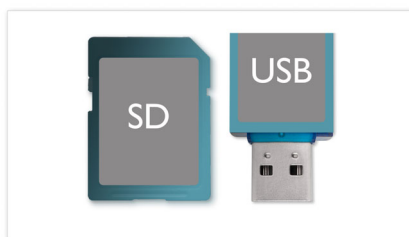

USB Direct a sloty pro SD karty

Díky kompletní přenositelnosti souborů si můžete užívat pohodlí i zábavy, protože pomocí vestavěného rozhraní USB Direct a slotům pro SD kartu budete mít přístup k většímu množství digitální hudby.