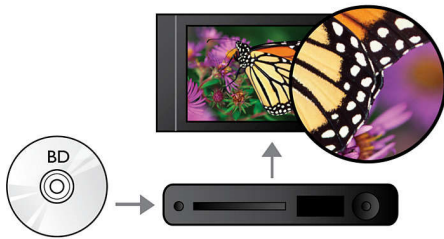

Philips
Blu-ray Disc-/DVD-Player

DivX Plus HD
USB 2.0 Media Link
DVD Video-Upscaling

BDP2900

Genuss ultrascharfer Filme in HD

mit RealMedia-Videowiedergabe

Mit dem BDP2900 haben sie Filme noch nie besser gesehen. Er liefert unglaublich scharfe Bilder in Full HD 1080p von Blu-ray-Discs, während DVD-Upscaling eine HD-ähnliche Videoqualität bietet.

Mehr hören

- Dolby TrueHD für HiFi-Sound

Mehr sehen

- DVD Video-Upscaling auf 1080p über HDMI für Bilder in annähernder HD-Qualität
- Blu-ray Disc-Wiedergabe für gestochen scharfe Bilder in Full HD, 1080p
- 1080p bei 24 Bilder/Sek. für kinogleiche Bilder
- Zertifiziertes DivX Plus HD für High Definition DivX-Wiedergabe
- Untertitelverschiebung für Breitbild ohne fehlende Untertitel

Mehr genießen

- Genießen Sie all Ihre Filme und Ihre Musik von CDs und DVDs
- EasyLink zur Steuerung aller HDMI-CEC-Geräte über eine einzige Fernbedienung
- Genießen Sie mit BD-Live (Profil 2.0) Blu-ray-Bonusmaterial im Internet
- USB 2.0 zur Video-/Musikwiedergabe von USB-Flash-/Festplattenlaufwerken

PHILIPS

Besonderheiten

Wiedergabe von Blu-ray Discs

Blu-ray Discs können hochauflösende Daten wie Fotos mit einer Auflösung von 1920 x 1080, die für hochauflösende Bilder steht, speichern. Szenen werden zum Leben erweckt, indem Details hervorstechen, Bewegungen flüssig werden und Bilder kristallklar sind. Blu-ray bietet zudem unkomprimierten Surround-Sound – so wird Ihr Klangerlebnis unglaublich wirklichkeitsgetreu. Die hohe Speicherkapazität von Blu-ray Discs ermöglicht auch den Einbau interaktiver Funktionen. Nahtlose Navigation während der Wiedergabe und andere spannende Funktionen wie Pop-up-Menüs bringen eine neue Dimension in das Home Entertainment.