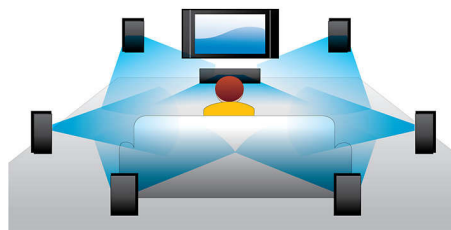

Dolby TrueHD

Dolby TrueHD bietet besten Sound von Ihren Blu-ray Discs. Die Audiowiedergabe ist praktisch nicht zu unterscheiden vom Studio-Master. So hören Sie das, was Sie laut Hersteller hören sollten. Dolby TrueHD

vervollständigt ihr hochauflösendes Home Entertainment Erlebnis.