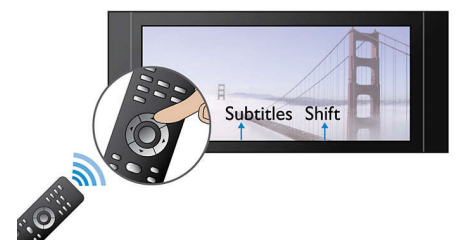

Untertitelverschiebung

Die Untertitelverschiebung ist eine Funktion, mit der Benutzer die Position von Filmuntertiteln auf dem Bildschirm eines Fernsehers oder Computers bequem verändern können. Mit der Fernbedienung können die Untertitel auf dem Bildschirm nach oben und unten verschoben werden. Auf Breitbildgeräten, z. B. 21:9 Cinema-Fernsehern und Projektoren, werden Untertitel manchmal abgeschnitten. Um diese besser lesen zu können, muss der Benutzer das Bildschirmformat anpassen, was der Idee von Breitbildgeräten widerspricht. Mit der Untertitelverschiebung kann das optimale Bildschirmformat beibehalten werden, während die Untertitel ideal auf dem Bildschirm positioniert sind.