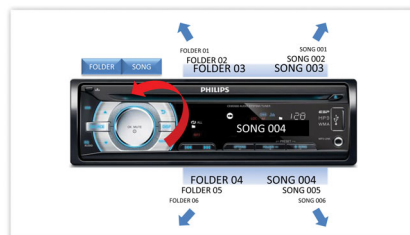

Bladeren op map of nummer

Met deze functie zoekt u veel sneller een track of album op, doordat u kunt bladeren door nummers en mappen (de gebruikelijke inhoud van USB/SDHC-apparaten). Met de speciale map-/nummerknop zoekt u in slechts drie eenvoudige stappen – druk op map/nummer, draai aan de volumeknop en druk om te kiezen. Via dit eenvoudige proces kunt u snel en

gemakkelijk uw muziek doorzoeken, en kunt u zich beter concentreren op de weg.