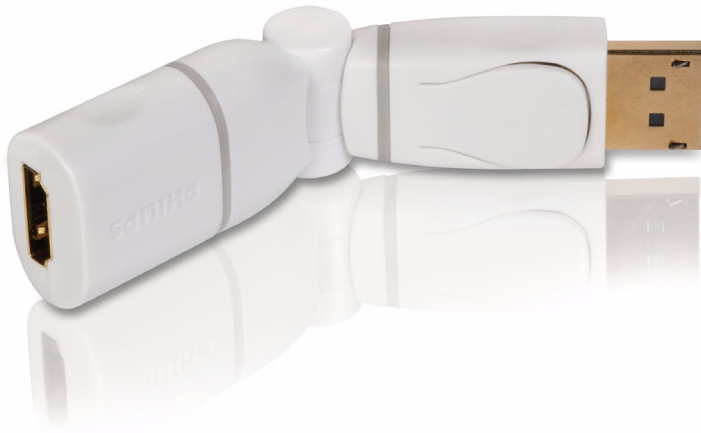

Philips
DisplayPort a HDMI

SWX2127N

Reproduce los contenidos de tu PC en un HDTV

DisplayPort a HDMI

Serie de conversor HDMI

Funciones de DisplayPort a HDMI

- Conecta tu dispositivo con DisplayPort a un HDTV

Fácil instalación

- Plug & Play para un uso sencillo

PHILIPS

Especificaciones

Caja interior

- EAN: 87 12581 57341 6
- Peso bruto: 0,268 kg
- Caja interior (L x An. x Al): 16,83 x 6,9 x 22,5 cm
- Peso neto: 0,064 kg
- Unidades por caja: 4
- Peso tara: 0,204 kg