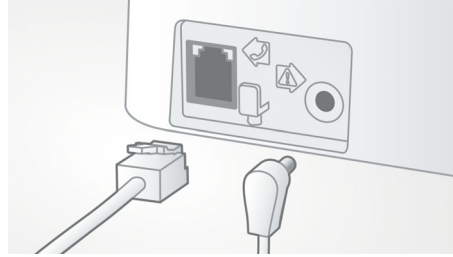

Kolay kurulum

Kolay kurulum sayesinde büyük rahatlık. Hızlı Kurulum - Tak ve Çalıştır