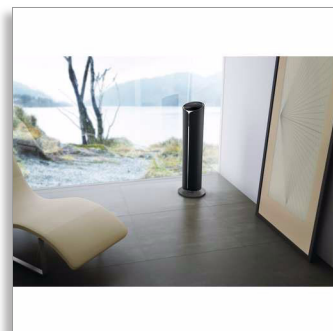

Philips Fidelio
Bezdrátový hudební
systém pro více místností

CD, MP3-CD, USB, FM
Bluetooth®