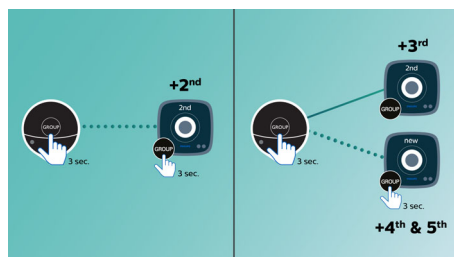

Stačí jedno klepnutí pro nastavení technologie izzylink™

K nastavení nepotřebujete router, heslo ani žádné aplikace. Pro první nastavení stačí dlouze stisknout tlačítko „SKUPINA“ na dvou reproduktorech. Totéž zopakujte, chcete-li přidat 3., 4. a 5. reproduktor. Každým dlouhým stisknutím tlačítka „Skupina“ přidáte vždy jeden nový reproduktor. Užívat si hudby ve více místnostech nebylo nikdy snazší. Po dokončení nastavení zůstává síť izzylink™ uložena i po vypojení reproduktoru.