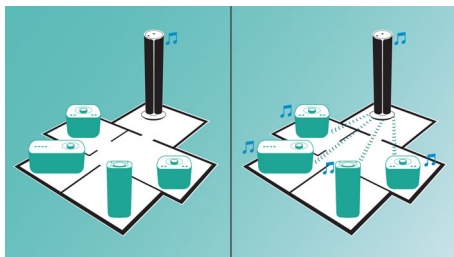

Přednosti

izzylink™

izzylink™ je bezdrátová technologie, která využívá standard IEEE 802.11n, který umožňuje propojit více reproduktorů a vytvořit bezdrátovou síť. Síť může propojit až pět reproduktorů bez nutnosti použít pro nastavení router, heslo k síti Wi-Fi či jakoukoli mobilní aplikaci chytrého zařízení. Reproduktory izzy můžete snadno připojit k síti a užít si poslech hudby v různých místnostech současně. Každý reproduktor lze s jedním klepnutím přepínat mezi režimem s jedním reproduktorem pro individuální použití nebo skupinovým režimem pro poslech hudby ve více místnostech.