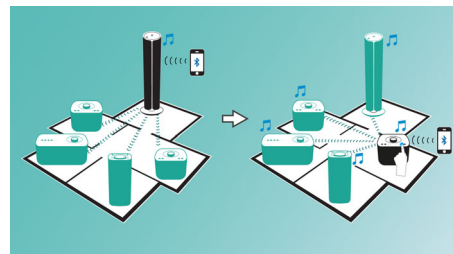

Stačí jedno klepnutí pro nastavení technologie izzylink™

K nastavení nepotřebujete router, heslo ani žádné aplikace. Pro první nastavení stačí dlouze stisknout tlačítko „SKUPINA“ na dvou reproduktorech. Totéž zopakujte, chcete-li přidat 3., 4. a 5. reproduktor. Každým dlouhým stisknutím tlačítka „Skupina“ přidáte vždy jeden nový reproduktor. Užívat si hudby ve více místnostech nebylo nikdy snazší. Po dokončení nastavení zůstává síť izzylink™ uložena i po vypojení reproduktoru.

Přehrávejte hudbu v jedné místnosti

Reproduktor Philips Izzy vám umožňuje streamovat veškerou oblíbenou hudbu

z vašeho telefonu, tabletu nebo počítače bez ohledu na to, kterou hudební či rádiovou aplikaci používáte.

Jednoduše změňte hlavní reproduktor

V rámci každé skupiny izzylink™ může být kterýkoli reproduktor hlavním a streamovat hudbu do ostatních. Chcete-li sdílet svoji vlastní hudbu, stiskněte tlačítko Bluetooth na reproduktoru v místnosti a hudba ze zařízení se okamžitě nasdílí. Ostatní reproduktory z téže skupiny izzylink™ přehrají současně a synchronizovaně stejnou hudbu. Sdílení hudby mezi sebou je opravdu tak jednoduché.