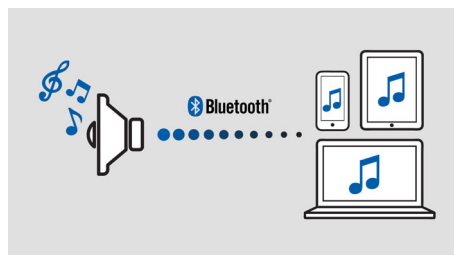

- Spojte pomocí technologie izzylink™ až 5 zařízení Izzy a užijte si zvuk ve více místnostech
- Jediným klepnutím nastavte izzylink™, bez routeru, hesla či aplikací
- Streamujte veškerou hudbu přes funkci izzylink™
- Přehrávejte hudbu v jedné místnosti bezdrátově pomocí Bluetooth

PHILIPS
Fidelio

Přednosti

izzylink™

izzylink™ je bezdrátová technologie, která využívá standard IEEE 802.11n, který umožňuje propojit více reproduktorů a vytvořit bezdrátovou síť. Síť může propojit až pět reproduktorů bez nutnosti použít pro nastavení router, heslo k síti Wi-Fi či jakoukoli mobilní aplikaci chytrého zařízení. Reproduktory izzy můžete snadno připojit k síti a užít si poslech hudby v různých místnostech současně. Každý reproduktor lze s jedním klepnutím přepínat mezi režimem s jedním reproduktorem pro individuální použití nebo skupinovým režimem pro poslech hudby ve více místnostech.

Stačí jedno klepnutí pro nastavení technologie izzylink™

K nastavení nepotřebujete router, heslo ani žádné aplikace. Pro první nastavení stačí dlouze stisknout tlačítko „SKUPINA“ na dvou reproduktorech. Totéž zopakujte, chcete-li přidat 3., 4. a 5. reproduktor. Každým dlouhým stisknutím tlačítka „Skupina“ přidáte vždy jeden nový reproduktor. Užívat si hudby ve více místnostech nebylo nikdy snazší. Po dokončení nastavení zůstává síť izzylink™ uložena i po vypojení reproduktoru.

Přehrávejte hudbu v jedné místnosti

Reproduktor Philips Izzy vám umožňuje streamovat veškerou oblíbenou hudbu

z vašeho telefonu, tabletu nebo počítače bez ohledu na to, kterou hudební či rádiovou aplikaci používáte.