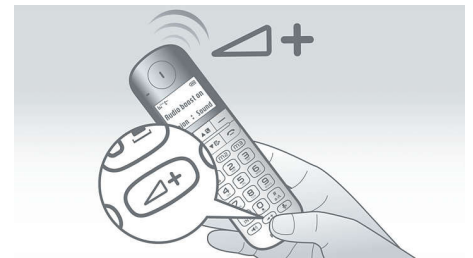

Entradas na agenda com dois campos

Hoje em dia, a maioria das pessoas tem vários números de contacto. A nossa lista de contactos facilita a gestão dos seus contactos telefónicos. Basta guardar dois números de telefone seleccionando entre três nomes de campo diferentes para casa, trabalho ou telemóvel.

Até 16 horas de tempo de conversação

Até 16 horas de tempo de conversação num único carregamento

Sinal visual de toque

Sinal visual de toque fica intermitente para o alertar de chamadas recebidas

Reforço de volume