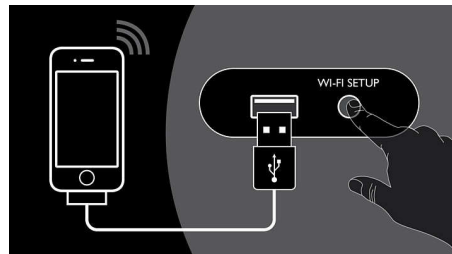

### USB Direct

Grâce au mode USB Direct, insérez simplement votre périphérique USB dans le port USB de votre appareil Philips pour que ce dernier diffuse directement votre musique au format numérique.

### Technologie wOOx™

La technologie wOOx est un concept de haut-parleurs révolutionnaire pour une profondeur

de basses incomparable. Les systèmes de pilotage du haut-parleur fonctionnent en symbiose avec le radiateur du caisson de basses wOOx et le réglage précis entre le circuit principal et le tweeter permet des transitions douces entre les différentes fréquences. La double suspension et une construction en sandwich symétrique donnent des basses légères et précises sans distorsion. wOOx produit des basses dynamiques d'une profondeur exceptionnelle grâce à une utilisation intégrale du haut-parleur pour restituer la musique de manière authentique.

### Technologie sans fil AirPlay

AirPlay vous permet de diffuser toute votre collection musicale iTunes sur vos stations d'accueil Philips Fidelio. Votre musique est diffusée sans fil depuis iTunes sur votre ordinateur, iPhone, iPad ou iPod touch vers n'importe quelle enceinte équipée de la technologie AirPlay. Il vous suffit de vérifier que vos enceintes sont bien connectées à votre réseau Wi-Fi. AirPlay vous permet également de lire de la musique simultanément sur toutes les enceintes de chaque pièce. Où que vous alliez dans votre maison, votre musique préférée vous accompagne.

### Configuration d'AirPlay en une étape

Avec la configuration d'AirPlay en une étape incroyablement simple, votre enceinte sans fil se connecte facilement à votre réseau domestique. Connectez simplement l'enceinte