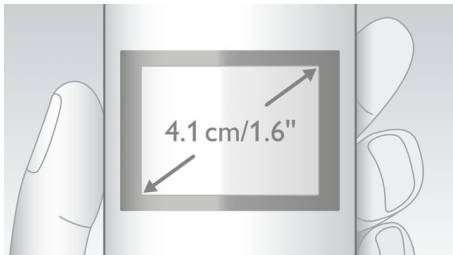

Ympäristöystävällinen tuote

- Matala säteilytaso ja sähkönkulutus

PHILIPS

Kohokohdat

4,1 cm:n (1,6") näyttö

Helppolukuinen 4,1 cm:n (1,6") näyttö ja taustavalo

Kehittyneitä äänentestausta

Testaamme DECT-puhelimiemme äänenlaadun samalla tavalla kuin kuulokevalmistajatkin. Korvasimulaattorilla luodaan tarkasti ihmisen kuulemistilanne. Tämä auttaa akustiikkainsinöörejä mittaamaan ja hienosäätämään taajuusvasteen, särön ja yleisen kuulohavainnon kaltaisia seikkoja luotaessa täydellistä äänentoistoa sekä luuri-että handsfree-käyttöön.