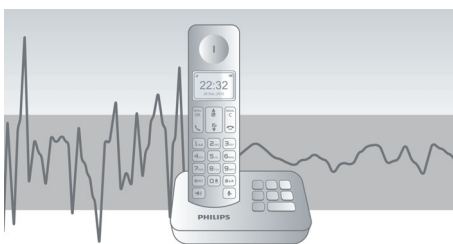

Ympäristöystävällinen tuote

- Matala säteilytaso ja sähkönkulutus

PHILIPS

Kohokohdat

4,1 cm:n (1,6") näyttö

Helppolukuinen 4,1 cm:n (1,6") näyttö ja taustavalo

Kehittyneitä äänentestausta

Testaamme DECT-puhelimiemme äänenlaadun samalla tavalla kuin kuulokevalmistajatkin. Korvasimulaattorilla luodaan tarkasti ihmisen kuulemistilanne. Tämä auttaa akustiikkainsinöörejä mittaamaan ja hienosäätämään taajuusvasteen, särön ja yleisen kuulohavainnon kaltaisia seikkoja luotaessa täydellistä äänentoistoa sekä luuri-että handsfree-käyttöön.

Automaattinen äänenvoimakkuuden säätö

Automaattinen äänenvoimakkuuden säätö tasoittaa ei-toivotun äänisignaalin vaihtelun, joka voi johtua etäisyydestä, signaalin voimakkuudesta tai soittajan puhelimesta. Kuulemasi pysyy aina yhtenäisenä. Kun