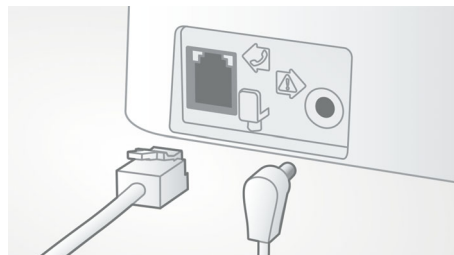

Helppo ottaa käyttöön

Helppo asennus ja vaivaton käyttö. Yksinkertainen asennus - Plug & Play -tuote