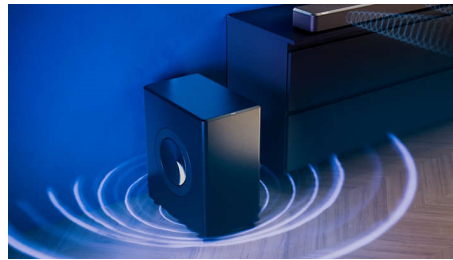

Inteligentni bas

Dobre stvari se događaju kada se ovaj niskotonac Fidelio FW1 upari sa Philips soundbar zvučnikom, zvučnicima ili televizorom*. Niskotonac prepoznaje sa čime je uparen i automatski preuzima kontrolu nad najnižim frekvencijama, što uparenim komponentama ostavlja slobodu da se usredsrede na srednje i visoke tonove. Rezultat: još bogatiji i detaljniji zvuk.