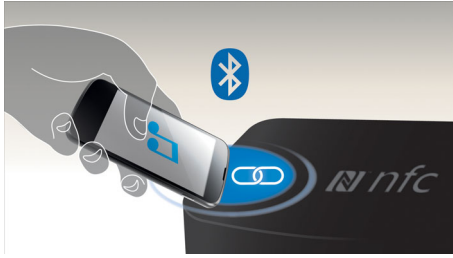

Verrassend rijk geluid

- Bluetooth® (aptX® en AAC) voor muziek streamen in HiFi-kwaliteit
- Totaal uitgangsvermogen van 10 W RMS

Geniet van uw favoriete muziek

- Draadloos muziek streamen via Bluetooth
- Audio-ingang voor gemakkelijke aansluiting op vrijwel elk elektronisch apparaat

Geavanceerde veelzijdigheid

- Met één druk op de knop NFC-smartphones via Bluetooth koppelen
- Ingebouwde oplaadbare batterij zodat u overal muziek kunt afspelen
- Ingebouwde microfoon voor luidsprekertelefoonfunctie
- USB-poort om elk mobiel apparaat op te laden

PHILIPS

Draadloze luidspreker

Bluetooth® aptX en NFC USB-aansluiting voor opladen, Ingebouwde microfoon voor oproepen, 10 W, oplaadbare batterij

Kenmerken

NFC-technologie

Koppel Bluetooth-apparaten gemakkelijk met één druk op de knop dankzij NFC-technologie (Near Field Communications). Tik op een NFC-smartphone of -tablet op het NFC-gebied van een luidspreker om de luidspreker in te schakelen, het koppelen via Bluetooth te starten en te beginnen met het streamen van muziek.

Draadloos muziek streamen

Bluetooth is een draadloze communicatietechnologie met een kort bereik, die zowel robuust als energiezuinig is. De technologie maakt een eenvoudige draadloze verbinding mogelijk met iPod/iPhone/iPad en andere Bluetooth-apparaten, zoals smartphones, tablets of zelfs laptops. Zo luistert u eenvoudig en draadloos naar uw favoriete muziek en krijgt u prachtig geluid van video's of games via deze luidspreker.