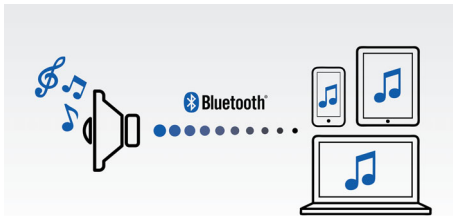

PHILIPS

Draadloze luidspreker

Bluetooth® aptX en NFC USB-aansluiting voor opladen, Ingebouwde microfoon voor oproepen, 10 W, oplaadbare batterij

Kenmerken

NFC-technologie

Koppel Bluetooth-apparaten gemakkelijk met één druk op de knop dankzij NFC-technologie (Near Field Communications). Tik op een NFC-smartphone of -tablet op het NFC-gebied van een luidspreker om de luidspreker in te schakelen, het koppelen via Bluetooth te starten en te beginnen met het streamen van muziek.

Draadloos muziek streamen

Bluetooth is een draadloze communicatietechnologie met een kort bereik, die zowel robuust als energiezuinig is. De technologie maakt een eenvoudige draadloze verbinding mogelijk met iPod/iPhone/iPad en andere Bluetooth-apparaten, zoals smartphones, tablets of zelfs laptops. Zo luistert u eenvoudig en draadloos naar uw favoriete muziek en krijgt u prachtig geluid van video's of games via deze luidspreker.