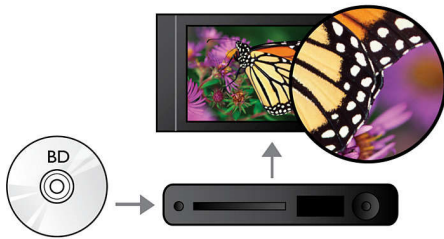

Philips
Reproductor de discos
Blu-ray

BDP7200

El mundo de la alta definición

con la reproducción de Blu-ray Disc

Disfruta de las imágenes de alta definición que ofrece el sistema BDP7200. Deep Colour permite visualizar cada detalle de la imagen con una calidad y color superior. También puedes disfrutar de tus DVD favoritos con la conversión HDMI de hasta 1080p.

Disfruta más

- Disfruta de tus películas y tu música en CD y DVD
- EasyLink para controlar los dispositivos HDMI CEC con un solo control remoto

PHILIPS

Destacados

Reproducción de Blu-ray Disc

Los Blu-ray Disc tienen la capacidad de incluir datos de alta definición, así como imágenes con una resolución de 1920 x 1080 de alta definición. Las escenas se reproducen con todos los detalles, los movimientos se suavizan y las imágenes se vuelven realmente nítidas. Blu-ray ofrece además un sonido Surround sin comprimir, de manera que la experiencia sonora resulta increíblemente real. La elevada capacidad de almacenamiento de los Blu-ray Disc permite integrar además un sinnúmero de posibilidades interactivas. La perfecta navegación durante la reproducción y otras emocionantes funciones como los menús emergentes incluyen una dimensión totalmente nueva en el entretenimiento en casa.

Bonus View

Con Bonus View vas a poder disfrutar de las opciones de sonido que te ofrece picture-in-picture, una ventana secundaria que aparece sobre la imagen principal y muestra otra secuencia de video. Podés elegir cuál de las dos imágenes querés escuchar y disfrutar de las funciones especiales que ofrecen los discos Blu-ray. Por ejemplo, podés mirar y escuchar los comentarios del director en la ventana chica mientras señalas las imágenes y actores en la imagen principal.