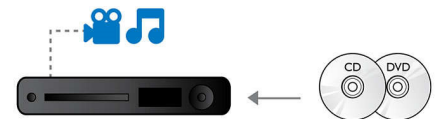

Disfruta de las películas y la música

Disfruta de tus películas y tu música en CD y DVD