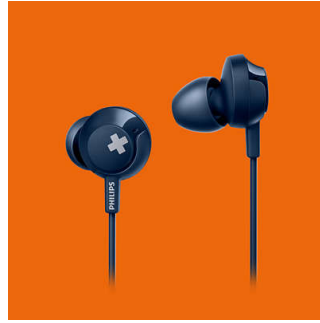

Comfortabele pasvorm

- Gestroomlijnde, stabiele pasvorm voor in het oor
- Ergonomisch ontwerp voor optimaal comfort

Comfort

- Afstandsbediening voor handsfree bellen en muziek

Zuivere bas

- Grootse, diepe bas die u echt kunt voelen
- Krachtige luidsprekerdrivers van 12,2 mm
- Superieure geluidsisolatie

PHILIPS

Kenmerken

12,2 mm drivers

Deze grootse, krachtige bas laat u de beat echt voelen. Krachtige 12,2 mm luidsprekerdrivers zorgen voor een diepe bas vanuit een gestroomlijnd, compact design.

Ergonomisch design

Ergonomisch ontworpen met ovale en gebogen buizen voor een comfortabele, natuurlijke pasvorm. Zo kunt u urenlang probleemloos blijven luisteren.

Handsfree bellen

Met de gebruiksvriendelijke afstandsbediening kunt u nummers afspelen/pauzeren en oproepen beantwoorden met een eenvoudige druk op de knop.

Gestroomlijnde pasvorm voor in het oor

Dankzij het gestroomlijnde design valt de oortelefoon niet uit uw oren, maar blijft perfect zitten.

Geluidsisolatie

Uitgerust met optimale passieve geluidsisolatie, waardoor u met deze oortelefoon niets meer mist van de muziek.