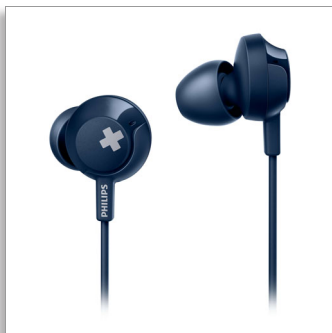

Philips
Hoofdtelefoons met
microfoon

Drivers van 12,2 mm/gesloten
achterkant
Oortelefoon

SHE4305BL

Het BASS+-gevoel

Verrassend groot geluid voor zo'n klein maar krachtig formaat. De Philips BASS+-oortelefoon heeft luidsprekerdrivers speciaal voor de krachtige bastonen, biedt uitstekende geluidsisolatie en een stabiele pasvorm, zodat u optimaal kunt genieten van uw muziek.

Comfortabele pasvorm

- Gestroomlijnde, stabiele pasvorm voor in het oor
- Ergonomisch ontwerp voor optimaal comfort

Comfort

- Afstandsbediening voor handsfree bellen en muziek

Zuivere bas

- Grootse, diepe bas die u echt kunt voelen
- Krachtige luidsprekerdrivers van 12,2 mm
- Superieure geluidsisolatie

PHILIPS

Kenmerken

12,2 mm drivers

Deze grootse, krachtige bas laat u de beat echt voelen. Krachtige 12,2 mm luidsprekerdrivers zorgen voor een diepe bas vanuit een gestroomlijnd, compact design.

Ergonomisch design

Gestroomlijnde pasvorm voor in het oor

Dankzij het gestroomlijnde design valt de oortelefoon niet uit uw oren, maar blijft perfect zitten.

Geluidsisolatie

Uitgerust met optimale passieve geluidsisolatie, waardoor u met deze oortelefoon niets meer mist van de muziek.