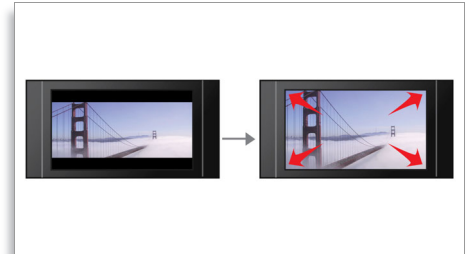

สแกนปกติที่จะสแกนสัญญาณภาพเส้นคี่ไปทีละกอน ตามด้วยสัญญาณภาพเส้นคู่ ระบบนี้จะสแกนสัญญาณภาพทั้งหมดรวมกันในคราวเดียว

ภาพที่ได้จะมีความสมบูรณ์ในทันทีด้วยรายละเอียดสูงสุด

และด้วยความเร็วในการสร้างภาพดังกล่าว ภาพที่ตาของคุณเห็นจึงมีความคมชัดกว่าเดิมได้โดยไม่ต้องเห็นโครงสร้างของเส้นบนจอ

ปรับภาพเต็มจอ

ไม่ว่าคุณกำลังรับชมอะไรหรือช่องสัญญาณใด ระบบการปรับภาพเต็มจอจะให้ภาพที่ปรากฏชัด

เจนเต็มจอเสมอ

แถบสีดำทั้งด้านบนและล่างของหน้าจอจะหมด

ไป โดยคุณไม่จำเป็นต้องตั้งค่าใดๆ ด้วยตนเอง

เพียงกดปุ่มปรับภาพเต็มหน้าจอ