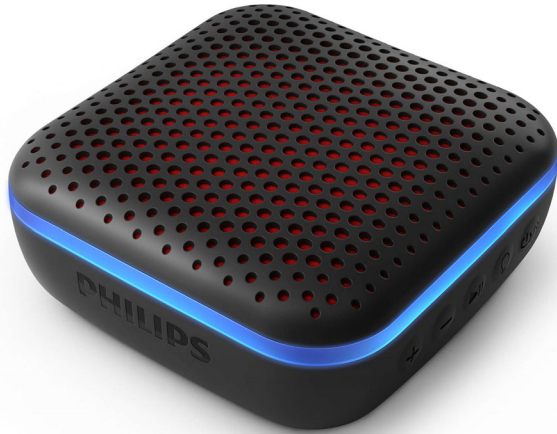

Philips
Belaidis garsiakalbis

„Bluetooth®“

3 W išėjimo galia
10 val. grojimo
IPX7 atsparumas vandeniui

TAS2505B

Nušvieskite vakarėlį

Surenkite vakarėlį bet kur su šiuo kompaktišku, vandeniui atspariu garsiakalbiu, kuris šviečia pagal muziką. Nešdami už dirželio lengvai pemešite j norimą vietą ir veiks 10 valandų. Daugiau nei pakankamai išskylai parke ar vakarėlyje prie baseino!

Muzika ar skambučiai

- Iki 20 m belaidžio veikimo diapazonas
- „Bluetooth“. Transliuokite muziką, tinklalaidės ir kt.
- Integruotas mikrofonas – galimybė skambinti laisvomis rankomis

Atsparus vandeniui ir paruoštas vakarėliui

- Pasyvieji spinduoliai. Trankūs žemieji dažniai
- Tvirtas ir pasižymi IPX7 atsparumu vandeniui
- 1,75 col. garsiakalbis. Energingas garsas
- Veikia 10 val. 2,5 val. krovimas

Pasiimkite vakarėlį su savimi

- Nešimo dirželis
- Matmenys: 91,5 x 91 x 41 mm
- Įvairiaspalvės LED lemputės šviečia pagal ritmą
- Pasirink savo spalvas. Parodyk savo stilių

PHILIPS

Belaidis garsiakalbis

„Bluetooth®“ 3 W išėjimo galia, 10 val. grojimo, IPX7 atsparumas vandeniui