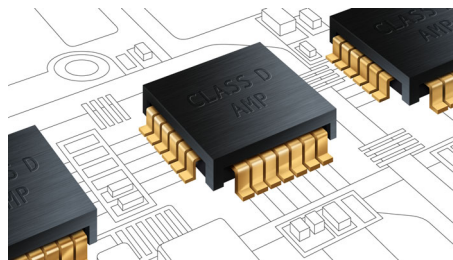

Špičkové zosilňovače triedy D

Patentované špičkové zosilňovače triedy D od spoločnosti Philips sú navrhnuté tak, aby zachovali pôvodný zvuk zdroja a poskytli väčšiu presnosť zvukových signálov, čím umožňujú

akustickým detailom v hudbe a vo filmoch vyniknúť tak, ako si to interpret alebo režisér želal.