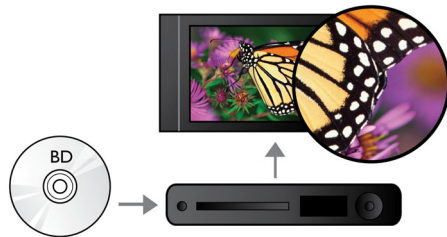

Halljon többet

- Dolby TrueHD és DTS-HD MA a HD 7.1 surround hangzásért

Szórakozzon többet

- BD-Live (2.0 profil) az online Blu-ray bónusz tartalomhoz való hozzáféréshez
- A nagysebességű USB 2.0 kapcsolattal USB flash meghajtón tárolt videó/zene is lejátszható
- Élvezze minden filmjét és zenéjét CD-ről és DVD-ről
- EasyLink a HDMI CEC eszközök egyetlen távvezérlővel történő vezérléséhez

PHILIPS

Fénypontok

Felirat elcsúsztatása

A Subtitle Shift (felirat elcsúsztatása) olyan opció, amely lehetővé teszi, hogy a felhasználó manuálisan helyezze el a televízió vagy monitor képernyőjén a filmhez tartozó feliratot. A távvezérlő használatával függőleges irányban elcsúsztatható a felirat. A széles formátumú megjelenítők, mint pl. a Cinema 21:9 és a projektorok esetében a feliratok gyakran nem teljesen láthatók. Annak érdekében, hogy a feliratok láthatóak legyenek, korábban módosítani kellett a képformátumot, ami ellentétes hatást fejtett ki a széles képernyős megjelenítéssel szemben. A Subtitle Shift funkcióval a felhasználó megtarthatja a kívánt képformátumot, ugyanakkor ideális helyre igazíthatja a feliratot is.

Blu-ray lemez lejátszása

A Blu-ray lemezek képesek nagyfelbontású adatok, illetve 1920 x 1080 felbontású (teljes nagyfelbontású) képek hordozására. A jelenetek a kibontakozó részletekkel életre kelnek, a mozgások folyamatossá, a képek pedig kristálytisztává válnak. A Blu-ray ezen kívül tömörítetlen surround hangzást is biztosít - hogy a hangélmény felülmúlhatatlanul valódi