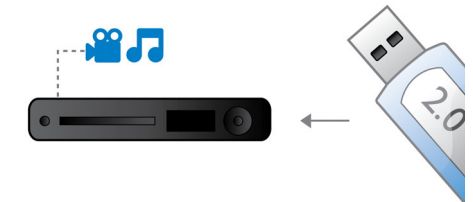

Nagysebességű USB 2.0 kapcsolat

Az univerzális soros busz (USB) számítógépek, perifériák és szórakoztatóelektronikai berendezések csatlakoztatására szolgáló szabványos protokoll. A nagy sebességű USB eszközök akár 480 Mb/s adatátviteli sebességgel rendelkeznek, a korábbi USB 12 Mb/s sebességével szemben. Nagy sebességű USB 2.0 kapcsolat esetén nem kell mást tennie, mint csatlakoztatni az USB eszközt, kiválasztani a filmet, zenét vagy képet, és máris kezdheti a lejátszást.