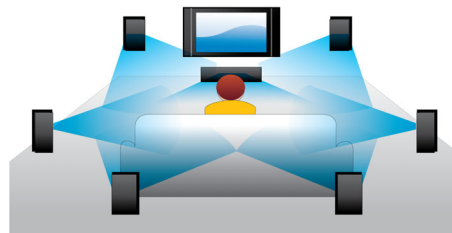

Dolby TrueHD és DTS-HD MA

A DTS-HD Master Audio és a Dolby TrueHD a legjobb 7.1 csatornás hangzást nyújtja Blu-ray lemezeiről. A hangzás gyakorlatilag megkülönböztethetetlen a felvételi stúdiókban készült mesterszalagokétól, így amit hall, az pontosan az alkotók szándéka. A DTS-HD Master Audio és a Dolby TrueHD tehát hozzájárul a nagyfelbontás nyújtotta élményhez.