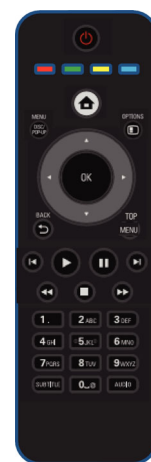

Philips 3000 series
Blu-ray lemezlejtető

BD Live

USB2.0 Media Link
DivX Ultra

BDP3100

Fedezze fel a Blu-ray különbséget

Tegye otthoni szórakozását még élvezetesebbé teljes nagyfelbontással. Ötször akkora tisztaság, és izgalmas, új funkciók. Fedezze fel a BD Live szolgáltatásait, és játssza le kedvenc videóit USB-n keresztül. DVD-it közel HD minőségben nézheti meg a HDMI felkonvertálásnak köszönhetően.

Lásson többet

- Felirat elcsúsztatása a széles képernyős megjelenítéshez, hogy minden feliratrész látszódjon
- Blu-ray lemez lejátszása – éles képek Full HD 1080p felbontásban
- 1080p, 24 kép/s moziformátum
- DVD videó felkonvertálás: 1080p HDMI-n keresztül a majdnem tökéletesen nagyfelbontású képekért
- DivX Ultra tanúsítvánnyal rendelkező a DivX videók tökéletesebb lejátszásához

Halljon többet

- Dolby TrueHD és DTS-HD MA a HD 7.1 surround hangzásért

Szórakozzon többet

- BD-Live (2.0 profil) az online Blu-ray bónusz tartalomhoz való hozzáféréshez
- A nagysebességű USB 2.0 kapcsolattal USB flash meghajtón tárolt videó/zene is lejátszható
- Élvezze minden filmjét és zenéjét CD-ről és DVD-ről
- EasyLink a HDMI CEC eszközök egyetlen távvezérlővel történő vezérléséhez

PHILIPS

Fénypontok

Felirat elcsúsztatása

A Subtitle Shift (felirat elcsúsztatása) olyan opció, amely lehetővé teszi, hogy a felhasználó manuálisan helyezze el a televízió vagy monitor képernyőjén a filmhez tartozó feliratot. A távvezérlő használatával függőleges irányban elcsúsztatható a felirat. A széles formátumú megjelenítők, mint pl. a Cinema 21:9 és a projektorok esetében a feliratok gyakran nem teljesen láthatók. Annak érdekében, hogy a feliratok láthatóak legyenek, korábban módosítani kellett a képformátumot, ami ellentétes hatást fejtett ki a széles képernyős megjelenítéssel szemben. A Subtitle Shift funkcióval a felhasználó megtarthatja a kívánt képformátumot, ugyanakkor ideális helyre igazíthatja a feliratot is.