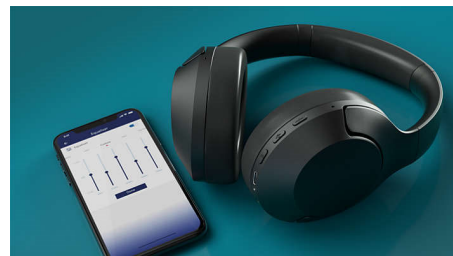

Aplikacja Philips Headphones

Aplikacja Philips Headphones umożliwia sterowanie muzyką. Dopasuj parametry samodzielnie lub wybierz wstępnie skonfigurowane ustawienia dla różnych gatunków muzyki. Możesz też użyć aplikacji, aby przełączać się między trybami tłumienia szumów.

Czysty dźwięk dla połączeń

Czysty dźwięk dla połączeń

Przyjemnie lekkie

Przyjemnie lekkie

Podłącz, aby uzyskać dźwięk wysokiej rozdzielczości

Podłącz, aby uzyskać dźwięk wysokiej rozdzielczości

Elegancki, sztywny futerał

Elegancki, sztywny futerał chroni słuchawki