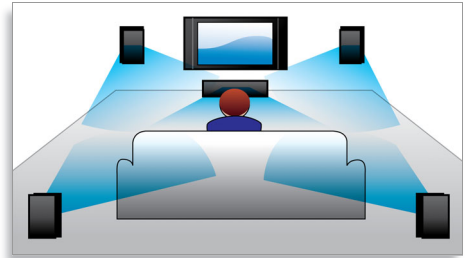

Tuner/Prijem/Vysielanie

- Pásmo tuneru: FM
- Počet predvolených kanálov: 40

Hlavné prvky

zvuk Dolby Digital

Pretože Dolby Digital je jedným z najlepších svetových noriem digitálneho multikanálového zvuku a využíva spôsob, akým ľudské ucho spracováva zvuky. Zaujmete preto vynikajúcu kvalitu priestorového zvuku s realistickými priestorovými prvkami.