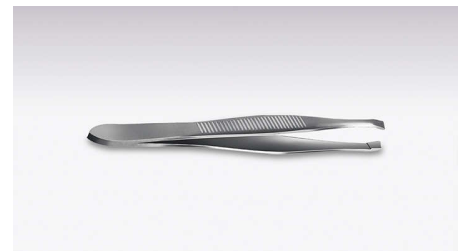

Пинсети

Снабдена с прецизна пинсета за премахване на отделни косъмчета.